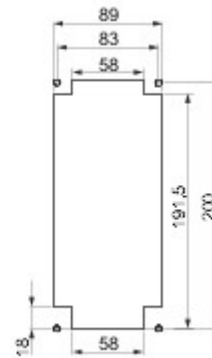

Tip	Vertical	Termo-presiune cu bilă	125 °C
Clasă de protecție IP	IP67	Nr. poli	2P+T
Cod IK	IK08	Frecvență	50/60 Hz
Temperatură de operare	-25 +40 °C	Protecție	ND (SBF)
Cu placă de montaj	Nu	Electrocod	2222
Glow test conductori	850 °C	Culoare	Albastru
Priză IB curent nominal (In)	16 A	Curent nominal (A)	16
Referință h	6	Tensiune nominală	200 - 250 V

DIMENSIONAL

TECHNICAL SYMBOLOGY

125 °C

IP

IP67

IK

IK08

-25 +40 °C