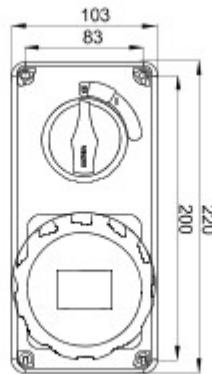

Tip	Vertical	Termo-presiune cu bilă	125 °C
Clasă de protecție IP	IP67	Nr. poli	2P+T
Cod IK	IK08	Frecvență	50/60 Hz
Temperatură de operare	-25 +40 °C	Protecție	ND (SBF)
Cu placă de montaj	Nu	Electrocod	2222
Glow test conductori	850 °C	Culoare	Albastru
Priză IB curent nominal (In)	16 A	Curent nominal (A)	16
Referință h	6	Tensiune nominală	200 - 250 V

DIMENSIONAL

TECHNICAL SYMBOLOGY

125 °C

IP

IP67

IK

IK08

-25 +40 °C