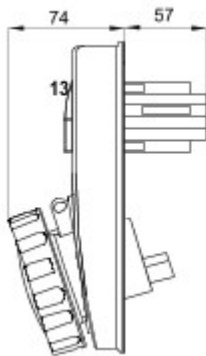

Prize de tip industrial conforme cu standardul IEC 309, cu interblocaje mecanică constând dintr-un întrerupător care permite conectarea și deconectarea fișei numai în poziția deschis, respectiv închiderea comutatorului numai cu fișa introdusă. Gamă variată, inclusiv modele cu comutator rotativ și bază portabilă, AUTOMATIKA cu întrerupător miniatural cu caracteristică C de 6 kA și versiune cu transformator de siguranță. Versatilitate ridicată a aplicațiilor datorită posibilității de asamblare prin contrapanouri și doze cu montaj încastrat și tablouri din gamele 68 Q DIN și Q-MC.

Tip	Vertical	Termo-presiune cu bilă	125 °C
Clasă de protecție IP	IP67	Nr. poli	2P+T
Cod IK	IK08	Frecvență	50/60 Hz
Temperatură de operare	-25 +40 °C	Protecție	ND (SBF)
Cu placă de montaj	Nu	Electrocod	2222
Glow test conductori	850 °C	Culoare	Albastru
Priză IB curent nominal (In)	16 A	Curent nominal (A)	16
Referință h	6	Tensiune nominală	200 - 250 V

DIMENSIONAL

TECHNICAL SYMBOLOGY

125 °C

IP

IP67

IK

IK08

-25 +40 °C