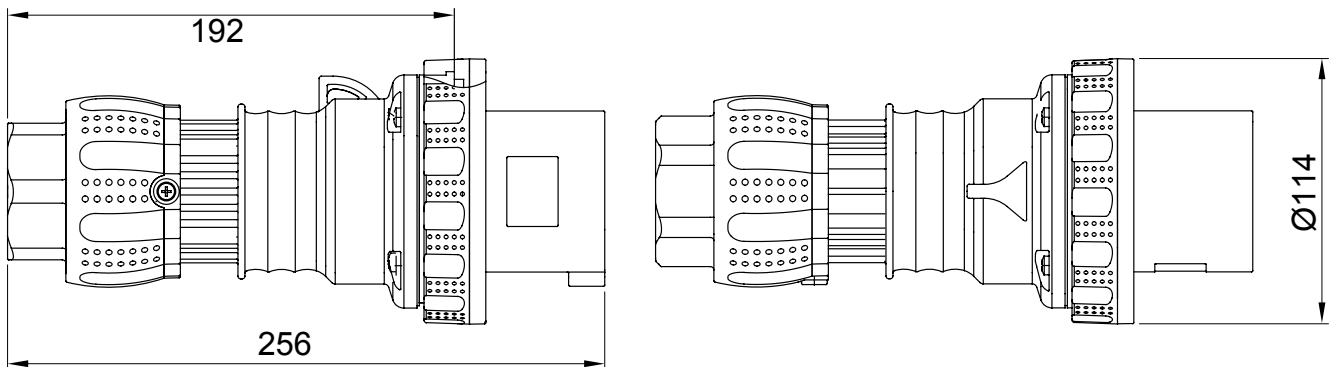

IEC 309 HP: gama de prize și prize conforme cu standardele internaționale IEC 60309-1 și IEC 60309-2, asimilate la nivel european ca EN 60309-1 și EN 60309-2. Această gamă extinde sortimentul GEWISS de mufe mobile, prize mobile și încastrate pentru curenți de la 16 la 125A cu clasificări de protecție IP44 / IP54 și clasificări de până la IP66 / IP67 / IP68 / IP69 pentru a asigura o protecție totală în toate aplicațiile posibile. Tehnopolimerii și grosimea utilizate pentru piesele fabricate DIN material izolant garantează un grad ridicat de rezistență mecanică și chimică la agenți. Toate manșoanele și știfturile prizelor și fișelor IEC 309 HP sunt tratate la suprafață cu nichelare pentru a asigura o protecție completă împotriva coroziunii, oxidării și abraziunii. Toate elementele metalice exterioare ale fișelor și prizelor IEC 309 HP sunt realizate DIN oțel inoxidabil (inserțiile metalice filetate pentru cuplajul corp-grip al versiunilor 63-125A sunt realizate DIN alamă).

Culoare	Roșu	Curent nominal (A)	63
Grad IP	IP66/IP67/IP68/IP69	Caracteristici	Contact pilot
Nr. poli	3P+N+E	Rezistență mecanică	IK09
Referință h	6	Tip	Drept
Tensiune nominală	346 - 415 V	Frecvență	50/60 Hz
CAPACITATEA DE STRĂNGERE A CABLURILOR	cabluri flexibile de 6-16mm <sup>2</sup> - cabluri rigide de 6-25mm <sup>2</sup>	Capacitate de strângere a clemei de cablu	19.9-37 mm
Temperatură de funcționare	-25 +55 °C	Tipul cablajului	Terminal manșon
Tip material	Fără halogeni în conformitate cu EN 60754-2	Electrocod	2231
Încercare cu fir incandescent	850 °C (părți active) - 650 °C (părți pasive)	Număr total de operațiuni	> 2000
Capacitate de rupere la 1,1 Un	79 A	Rezistența izolației	>10 MΩ
Termo-presiune cu bilă	125 °C (părți active) - 80 °C (părți pasive)		

### DIMENSIONAL