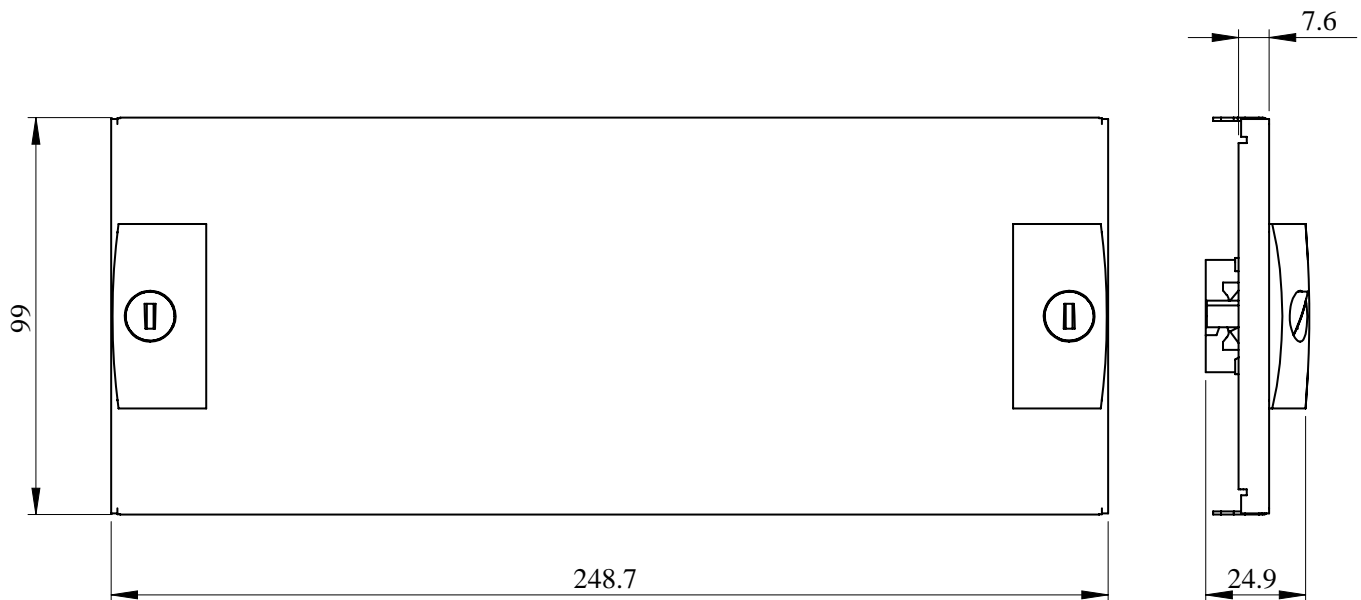

Suplimentar

Descriere cofret/dulap	Cofret cu fixare pe podea 300 mm Jgheab montat pe perete 300 mm Jgheab dulap 400 mm 400 mm Carcasa pachet 300 mm
Numar de module verticale (50 mm)	2
Standarde	IEC 61439-1 IEC 61439-2
Certificari produs	ASTA
Material	Otel
Finisaj suprafata	Texturat Mat
Tratament protector	Tratare prin electroforeza si praf de poliester epoxidic, polimerizat puternic
Culoare	White (RAL 9003)
Inaltime	100 mm
Latime	250 mm
Greutate produs	0,28 kg
Cantitate pe set	Set de 1
Unitate functionala	400 mm 400 mm PrismaSeT P firida 300 mm PrismaSeT G cofret cu fixare pe podea 300 mm PrismaSeT G jgheab montat pe perete

Packing Units

Tip unitate a formei de impachetare 1	PCE
Număr de produse în pachet	1
Greutate colet(Lbs)	277 g
Înălțimea formei de impachetare 1	2,6 cm
Latimea formei de impachetare 1	12 cm
Lungimea formei de impachetare 1	26,2 cm

Contractual warranty

Garantie	18 luni
----------	---------

Dimensiuni

- All dimensions are approximate and are in mm.
- Also see technical documentation.