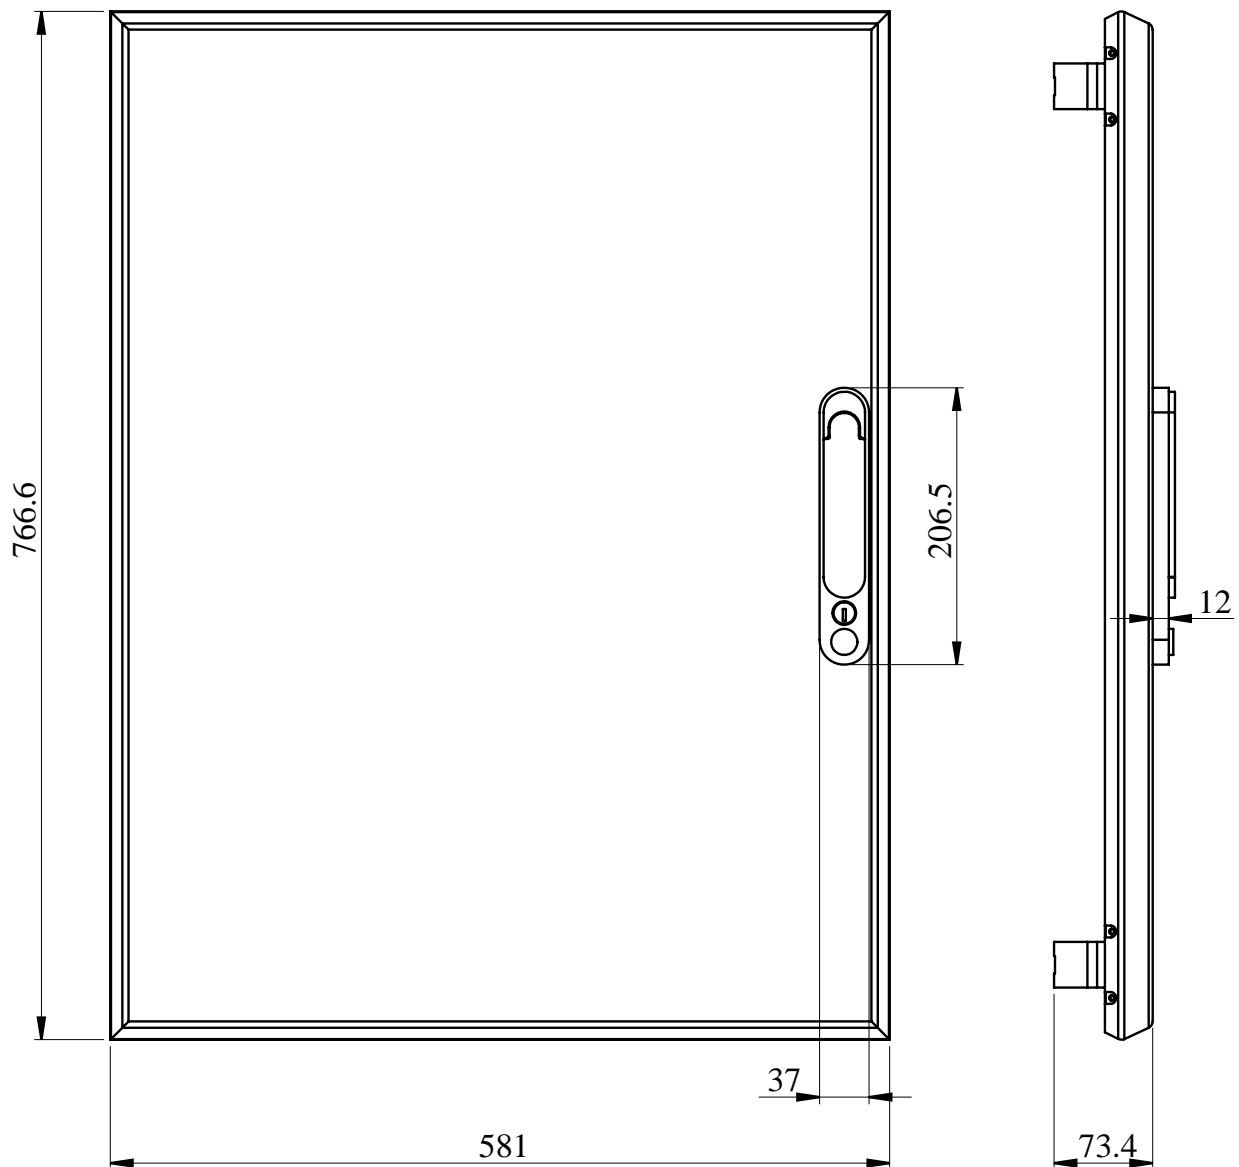

### Suplimentar

Descrierea instalatiei	Carcasa cu montare pe perete 600 mm Dulap de extindere 600 mm
Latura de deschidere a usii	Reversibil
Numar de incuietori	2
Unghi de deschidere a usii	130 °
Numar de module verticale (50 mm)	15
Material carcasa	Maner poliamidă Rama de capac tablă de o#el tratată
Cantitate pe set	Set de 1
Inaltime	780 mm
Latime	600 mm
Adancime	36 mm
Greutate produs	5,08 kg
Finisaj suprafata	Mat

## Packing Units

Tip unitate a formei de împachetare 1	PCE
Număr de produse în pachet	1
Greutate colet(Lbs)	6 kg
Înălțimea formei de împachetare 1	7 cm
Latimea formei de împachetare 1	64 cm
Lungimea formei de împachetare 1	85 cm

## Contractual warranty

Garantie	18 luni
----------	---------

Dimensiuni

- All dimensions are approximate and are in mm.
- Also see technical documentation.