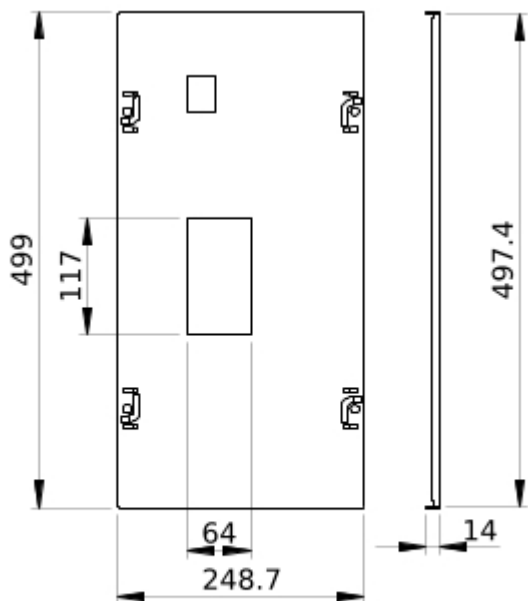

### Suplimentare

descriere cofret/dulap	Cofret cu fixare pe podea 300 mm Jgheab montat pe perete 300 mm
pozitie de conectare	Conexiune directa
numar de module verticale (50 mm)	10
standarde	IEC 61439-1 IEC 61439-2
certificari produs	ASTA
tratament protector	Tratare prin electroforeza si praf de poliester epoxidic, polimerizat puternic
finisare suprafata	Mat Texturat
culoare	Alb (RAL 9003)
latime	250 mm
inaltime	500 mm
greutate produs	1,04 kg
Cantitate pe set	Set de 1

- All dimensions are approximate and are in
- Also see technical documentation.