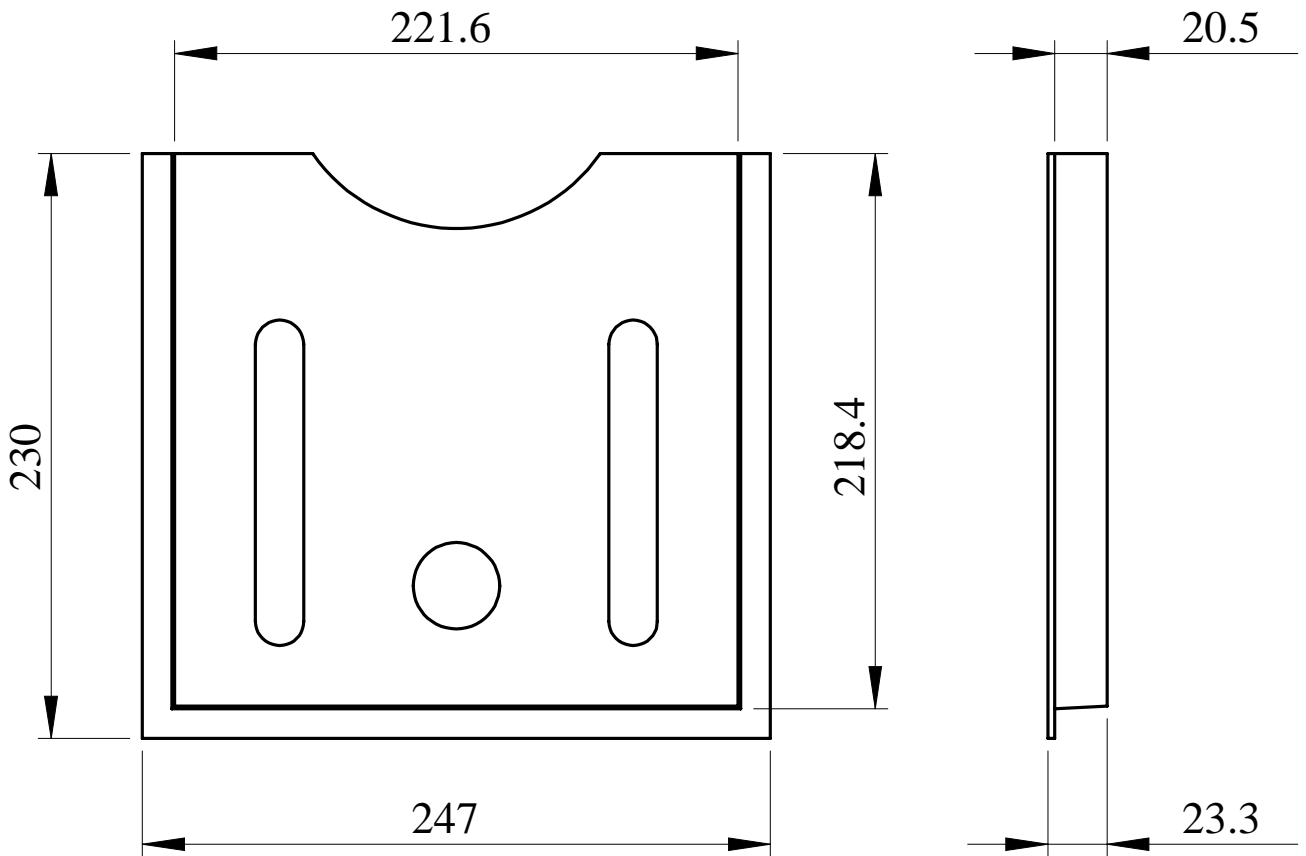

### Suplimentar

Mod de montare	Adeziv
Descrierea instalatiei	Firida Carcasa de podea Carcasa cu montare pe perete Carcasa pachet
Cantitate pe set	Set de 1
Inaltime	230 mm
Latime	250 mm
Adancime	25 mm
Culoare	Alb (RAL 9003)

### Unitati de ambalare

Tip unitate a formei de impachetare 1	PCE
Număr de produse în pachet	1
Greutate colet(Lbs)	126 g
Inaltimea formei de impachetare 1	2,5 cm
Latimea formei de impachetare 1	22,9 cm
Lungimea formei de impachetare 1	24,7 cm
Tip unitate a formei de impachetare 2	S03

Numar de unitati in forma de impachetare 2	26
Greutatea formei de impachetare 2	3,766 kg
Inaltimea formei de impachetare 2	30 cm
Latimea formei de impachetare 2	30 cm
Lungimea formei de impachetare 2	40 cm
Tip unitate a formei de impachetare 3	P12
Numar de unitati in forma de impachetare 3	624
Greutatea formei de impachetare 3	102 kg
Inaltimea formei de impachetare 3	101,5 cm
Latimea formei de impachetare 3	80 cm
Lungimea formei de impachetare 3	120 cm

## Garanție contractuală

Garantie	18 luni
----------	---------

Dimensiuni

- All dimensions are approximate and are in mm.
- Also see technical documentation.