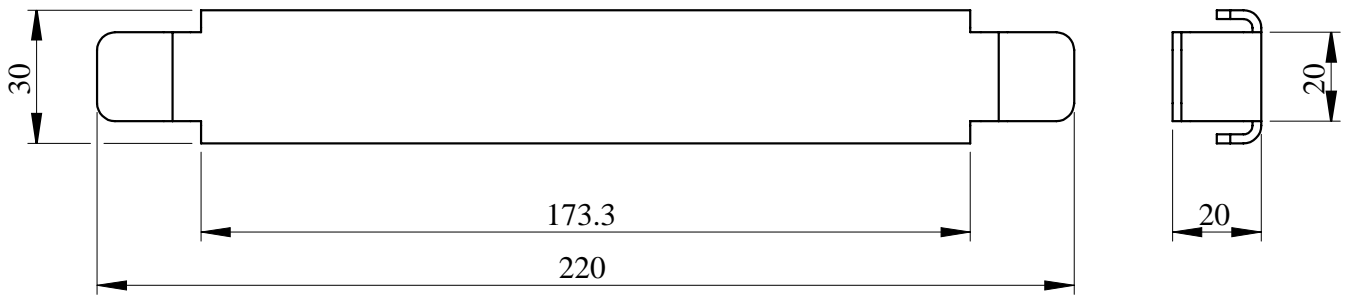

Suplimentar

Locul de montare	Spate
Suport de montare	Stâlpi funcționali
Descrierea instalatiei	Carcasa de podea 300 mm Carcasa cu montare pe perete 300 mm
Cantitate pe set	Set de 4
Latime	300 mm
Greutate neta	0,42 kg
Material	Metal
Culoare	Natural

Unitati de ambalare

Tip unitate a formei de impachetare 1	PCE
Număr de produse în pachet	1
Greutate colet(Lbs)	421 g
Inaltimea formei de impachetare 1	2,3 cm
Latimea formei de impachetare 1	6,2 cm
Lungimea formei de impachetare 1	24 cm
Tip unitate a formei de impachetare 2	CAR
Numar de unitati in forma de impachetare 2	10

Greutatea formei de impachetare 2	4,377 kg
Inaltimea formei de impachetare 2	11,5 cm
Latimea formei de impachetare 2	19 cm
Lungimea formei de impachetare 2	26,5 cm
Tip unitate a formei de impachetare 3	P12
Numar de unitati in forma de impachetare 3	480
Greutatea formei de impachetare 3	221,5 kg
Inaltimea formei de impachetare 3	48 cm
Latimea formei de impachetare 3	80 cm
Lungimea formei de impachetare 3	120 cm

Garanție contractuală

Garantie	18 luni
----------	---------

Dimensiuni

- All dimensions are approximate and are in mm.
- Also see technical documentation.