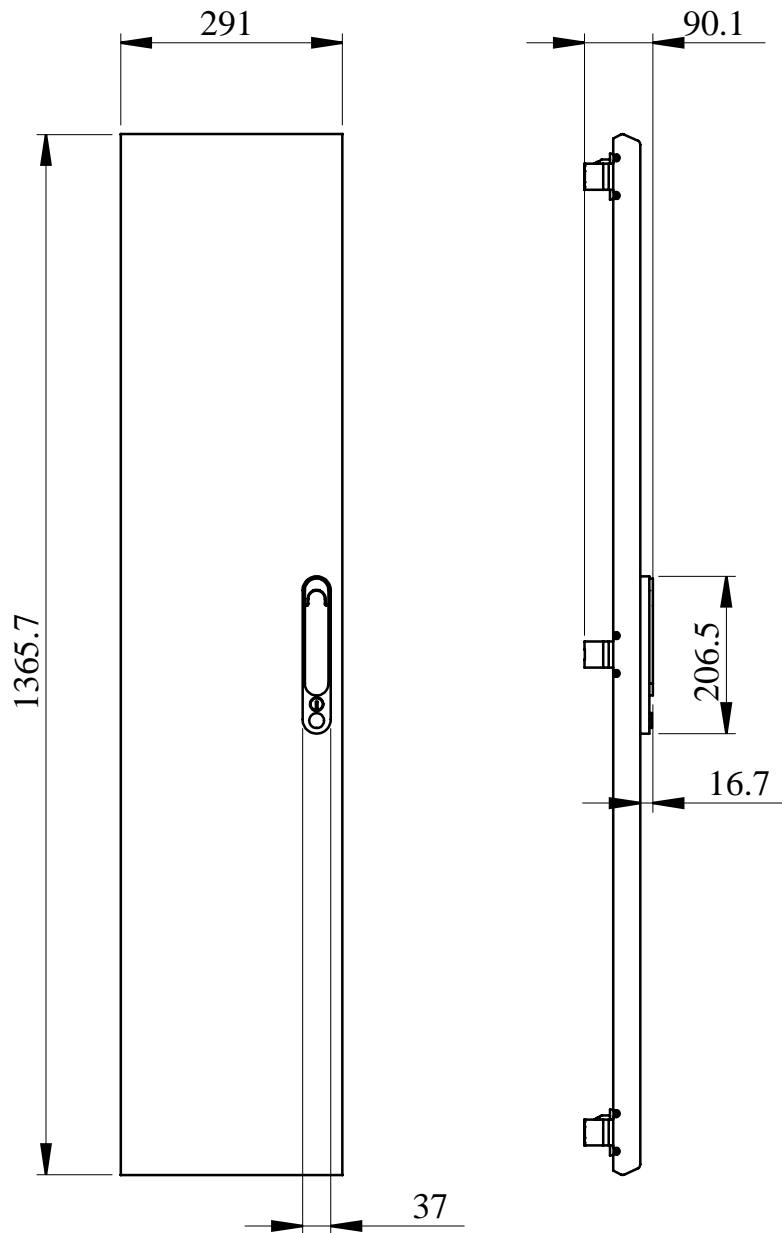

## Usa simpla pentru conducte W300 27m Prisma G IP30

LVS08282

### Suplimentar

Descrierea instalatiei	Jgheab montat pe perete 300 mm Cofret cu fixare pe podea 300 mm
Latura de deschidere a usii	Reversibil
Numar de incuietori	3
Unghi de deschidere a usii	130 °
Numar de module verticale (50 mm)	27
Material carcasa	Maner poliamidă Rama de capac tablă de o#el tratată
Cantitate pe set	Set de 1
Inaltime	1380 mm
Latime	300 mm
Adancime	33 mm
Greutate neta	5,48 kg
Finisaj suprafata	Texturat Mat
Culoare	Alb (RAL 9003)

## Unitati de ambalare

Tip unitate a formei de impachetare 1	PCE
Număr de produse în pachet	1
Greutate colet(Lbs)	6,8 kg
Inaltimea formei de impachetare 1	7 cm
Latimea formei de impachetare 1	34,5 cm
Lungimea formei de impachetare 1	144 cm
Tip unitate a formei de impachetare 2	P2M
Numar de unitati in forma de impachetare 2	36
Greutatea formei de impachetare 2	273 kg
Inaltimea formei de impachetare 2	98 cm
Latimea formei de impachetare 2	120 cm
Lungimea formei de impachetare 2	202 cm

## Garanție contractuală

Garantie	18 luni
----------	---------

Dimensiuni

- All dimensions are approximate and are in mm.
- Also see technical documentation.