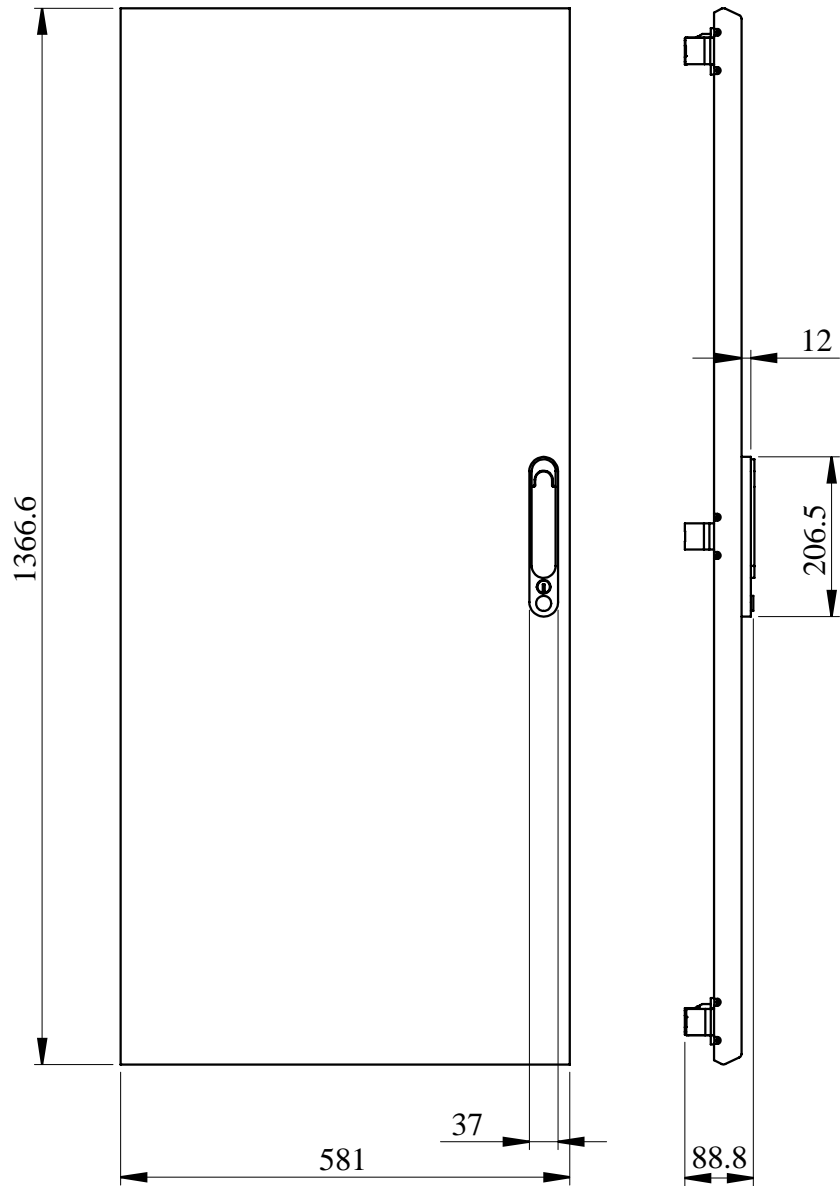

### Suplimentar

Descrierea instalatiei	Carcasa cu montare pe perete 600 mm Carcasa de podea 600 mm Dulap de extindere 600 mm
Latura de deschidere a usii	Reversibil
Numar de incuietori	3
Unghi de deschidere a usii	130 °
Numar de module verticale (50 mm)	27
Material carcasa	Maner poliamidă sticla Rama de capac tablă de o#el tratată
Cantitate pe set	Set de 1
Inaltime	1380 mm
Latime	600 mm
Adancime	33 mm
Greutate neta	10,06 kg
Finisaj suprafata	Mat Texturat
Culoare	Alb (RAL 9003)

## Unitati de ambalare

Tip unitate a formei de impachetare 1	PCE
Număr de produse în pachet	1
Greutate colet(Lbs)	12,25 kg
Inaltimea formei de impachetare 1	7 cm
Latimea formei de impachetare 1	64,5 cm
Lungimea formei de impachetare 1	145 cm
Tip unitate a formei de impachetare 2	PAL
Numar de unitati in forma de impachetare 2	24
Greutatea formei de impachetare 2	322 kg
Inaltimea formei de impachetare 2	97 cm
Latimea formei de impachetare 2	129 cm
Lungimea formei de impachetare 2	202 cm

## Garanție contractuală

Garantie	18 luni
----------	---------

Dimensiuni

- All dimensions are approximate and are in mm.
- Also see technical documentation.