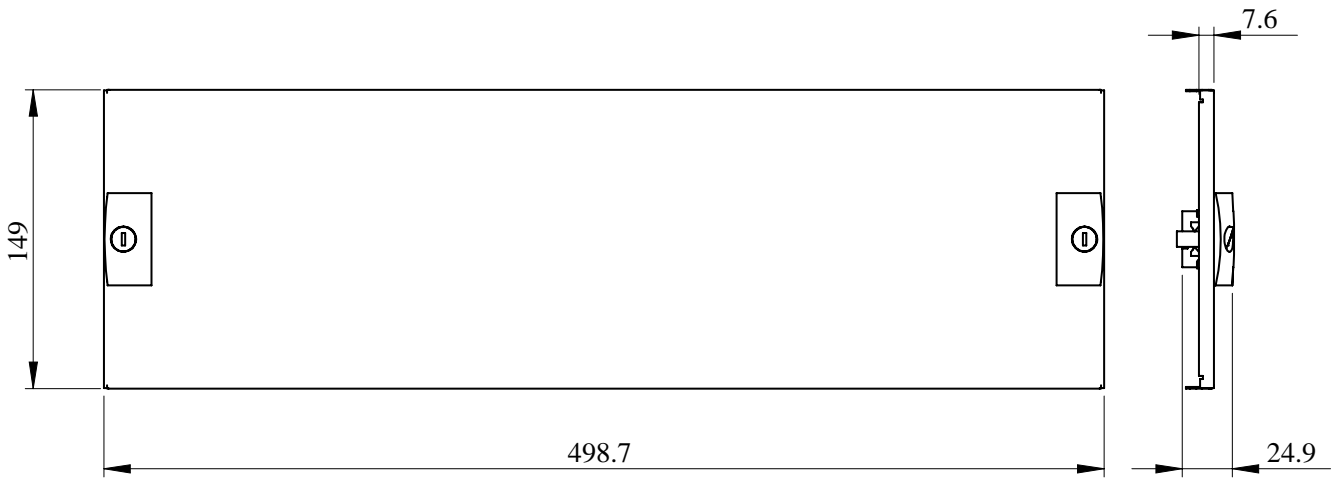

### Suplimentar

Descriere cofret/dulap	Carcasa de podea 600 mm Carcasa cu montare pe perete 600 mm Firida 650 mm 400 mm Carcasa pachet 555 mm
Pozitie de conectare	Conexiune directa
Numar de module verticale (50 mm)	3
Standarde	IEC 61439-2 IEC 61439-1
Certificari produs	ASTA
Material	Otel
Finisaj suprafata	Texturat Mat
Tratament protector	Tratare prin electroforeza si praf de poliester epoxidic, polimerizat puternic
Culoare	Alb (RAL 9003)
Inaltime	150 mm
Latime	500 mm
Greutate neta	0,68 kg
Cantitate pe set	Set de 1
Unitate functionala	600 mm PrismaSeT G carcasa de podea TeSys contactori D sau K <= 40A fix orizontal 4P 9 direct 3 600 mm PrismaSeT G carcasa cu montare pe perete TeSys contactori D sau K <= 40A fix orizontal 4P 9 direct 3 650 mm 400 mm PrismaSeT P firida TeSys contactori D sau K <= 40A fix orizontal 4P 9 direct 3

## Unitati de ambalare

Tip unitate a formei de impachetare 1	PCE
Număr de produse în pachet	1
Greutate colet(Lbs)	676 g
Inaltimea formei de impachetare 1	3 cm
Latimea formei de impachetare 1	16,4 cm
Lungimea formei de impachetare 1	51 cm
Tip unitate a formei de impachetare 2	BB1
Numar de unitati in forma de impachetare 2	10
Greutatea formei de impachetare 2	6,935 kg
Inaltimea formei de impachetare 2	16,5 cm
Latimea formei de impachetare 2	17,5 cm
Lungimea formei de impachetare 2	52,5 cm
Tip unitate a formei de impachetare 3	P12
Numar de unitati in forma de impachetare 3	450
Greutatea formei de impachetare 3	323,5 kg
Inaltimea formei de impachetare 3	96 cm
Latimea formei de impachetare 3	80 cm
Lungimea formei de impachetare 3	120 cm

# Garanție contractuală

Garantie

18 luni

Dimensiuni

---

- All dimensions are approximate and are in mm.
- Also see technical documentation.