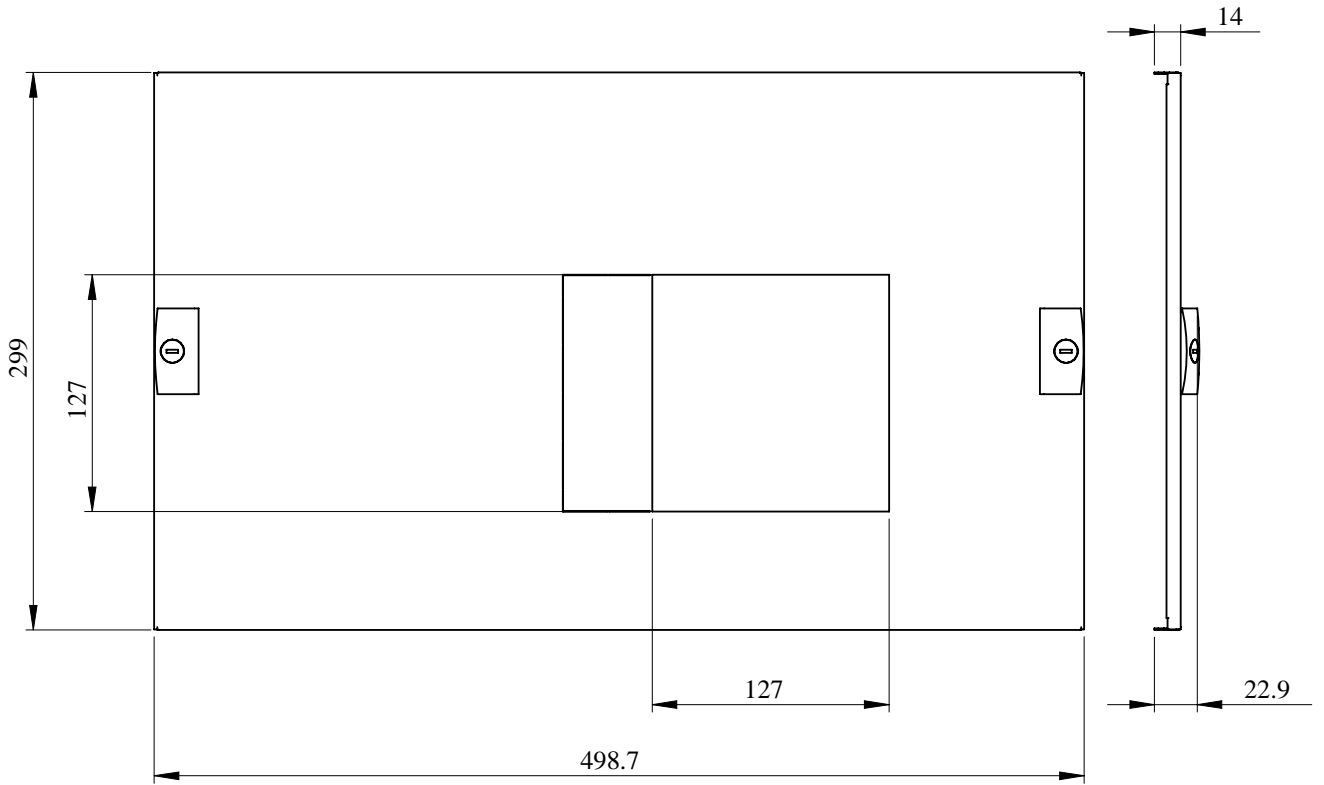

Suplimentar

Descriere cofret/dulap	Dulap montat pe podea + ghenă 600 + 300 mm Dulap montat pe perete + ghenă 600 + 300 mm
Pozitie de conectare	Bloc de conexiune
Numar de module verticale (50 mm)	6
Standarde	IEC 61439-1 IEC 61439-2
Certificari produs	ASTA
Finisaj suprafata	Mat Texturat
Tratament protector	Tratare prin electroforeza si praf de poliester epoxidic, polimerizat puternic
Culoare	Alb (RAL 9003)
Inaltime	300 mm
Greutate neta	1,12 kg
Cantitate pe set	Set de 1
Unitate functionala	600 + 300 mm PrismaSeT G dulap montat pe podea + ghenă Enerlin'X FDM121 fix telecomanda vertical 1 600 + 300 mm PrismaSeT G dulap montat pe perete + ghenă Enerlin'X FDM121 fix telecomanda vertical 1 600 + 300 mm PrismaSeT G dulap montat pe podea + ghenă Compact NSX400 fara fix comutare orizontal 3P 1 bloc de conexiune 9

Unitati de ambalare

Tip unitate a formei de impachetare 1	PCE
Număr de produse în pachet	1
Greutate colet(Lbs)	1,113 kg
Inaltimea formei de impachetare 1	3 cm
Latimea formei de impachetare 1	31 cm
Lungimea formei de impachetare 1	51,5 cm
Tip unitate a formei de impachetare 2	CAR
Numar de unitati in forma de impachetare 2	10
Greutatea formei de impachetare 2	11,518 kg

Inaltimea formei de impachetare 2	17 cm
Latimea formei de impachetare 2	32 cm
Lungimea formei de impachetare 2	53 cm
Tip unitate a formei de impachetare 3	P12
Numar de unitati in forma de impachetare 3	180
Greutatea formei de impachetare 3	218 kg
Inaltimea formei de impachetare 3	77 cm
Latimea formei de impachetare 3	80 cm
Lungimea formei de impachetare 3	120 cm

Garanție contractuală

Garantie	18 luni
----------	---------

Dimensiuni

- All dimensions are approximate and are in mm.
- Also see technical documentation.