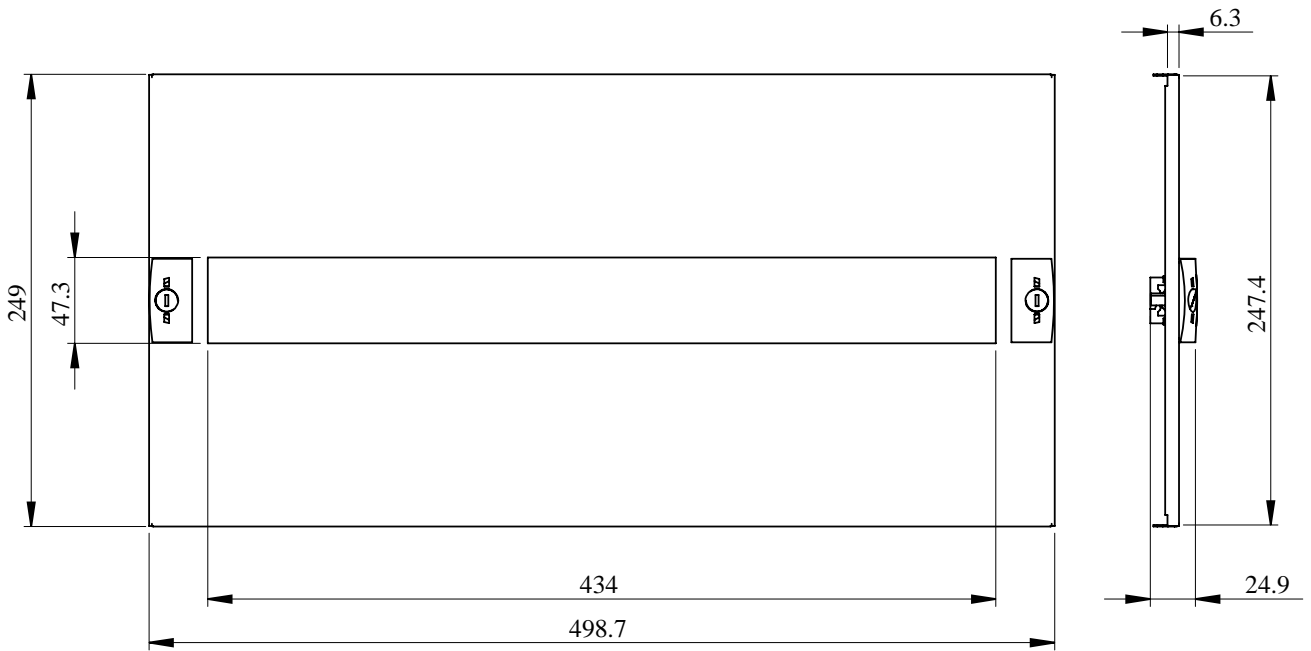

Unitati de ambalare

Tip unitate a formei de impachetare 1	PCE
Număr de produse în pachet	1
Greutate colet(Lbs)	920 g
Inaltimea formei de impachetare 1	3 cm
Latimea formei de impachetare 1	26,5 cm
Lungimea formei de impachetare 1	51,5 cm
Tip unitate a formei de impachetare 2	BB1
Numar de unitati in forma de impachetare 2	10
Greutatea formei de impachetare 2	9,455 kg
Inaltimea formei de impachetare 2	16,5 cm
Latimea formei de impachetare 2	27,2 cm
Lungimea formei de impachetare 2	52 cm
Tip unitate a formei de impachetare 3	P12
Numar de unitati in forma de impachetare 3	270
Greutatea formei de impachetare 3	267 kg
Inaltimea formei de impachetare 3	94 cm
Latimea formei de impachetare 3	80 cm
Lungimea formei de impachetare 3	120 cm

Garanție contractuală

Garantie	18 luni
-----------------	---------

Dimensiuni

- All dimensions are approximate and are in mm.
- Also see technical documentation.