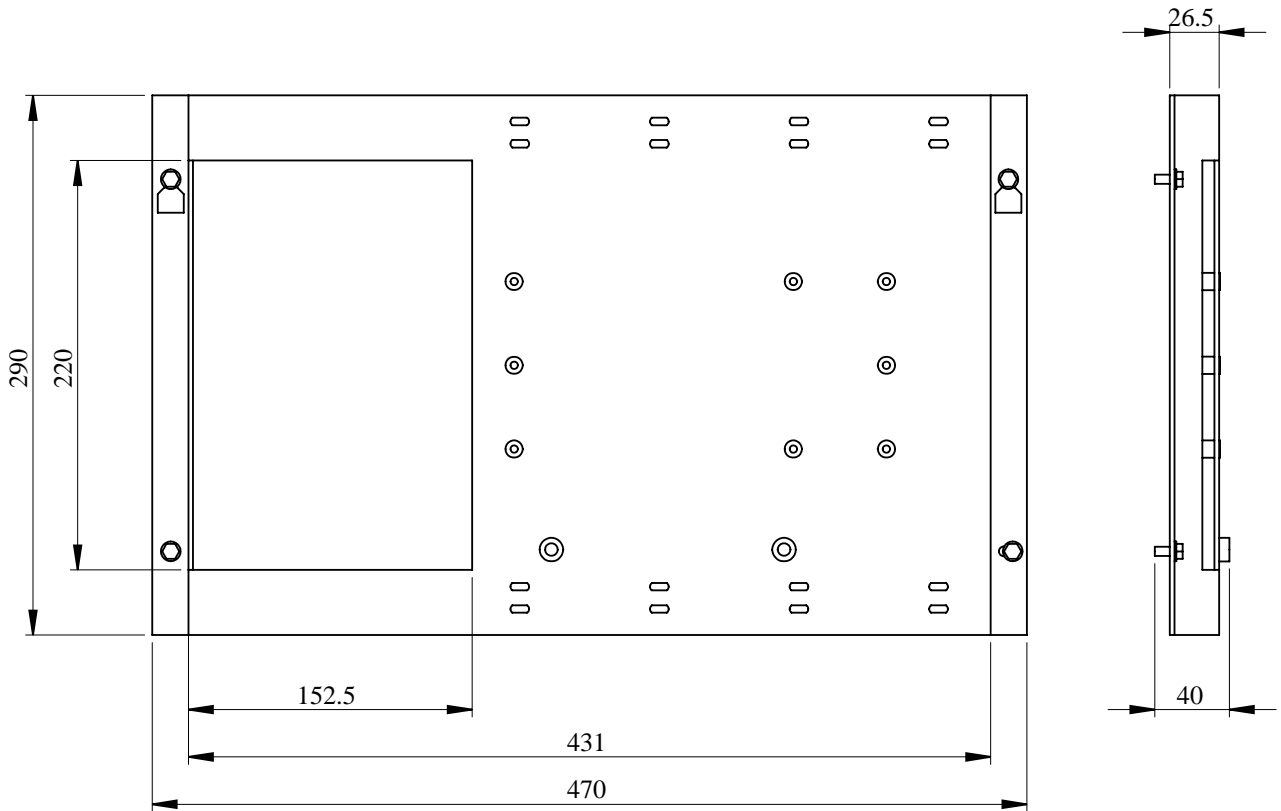

## Unitati de ambalare

Tip unitate a formei de impachetare 1	PCE
Număr de produse în pachet	1
Greutate colet(Lbs)	2,231 kg
Inaltimea formei de impachetare 1	3 cm
Latimea formei de impachetare 1	29,4 cm
Lungimea formei de impachetare 1	47,5 cm
Tip unitate a formei de impachetare 2	S04
Numar de unitati in forma de impachetare 2	8
Greutatea formei de impachetare 2	18,764 kg
Inaltimea formei de impachetare 2	30 cm
Latimea formei de impachetare 2	40 cm
Lungimea formei de impachetare 2	60 cm
Tip unitate a formei de impachetare 3	P12
Numar de unitati in forma de impachetare 3	96
Greutatea formei de impachetare 3	236,5 kg
Inaltimea formei de impachetare 3	102 cm
Latimea formei de impachetare 3	80 cm
Lungimea formei de impachetare 3	120 cm

## Garanție contractuală

Garantie	18 luni
----------	---------

Dimensiuni

- All dimensions are approximate and are in mm.  
- Also see technical documentation.