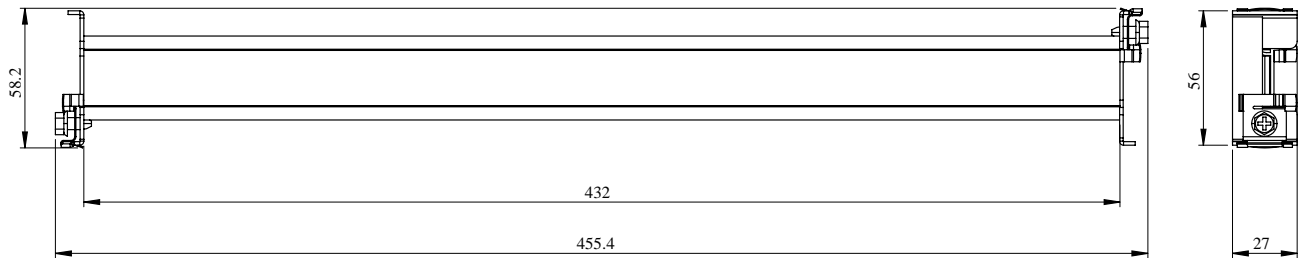

Pasi de 9 mm	48
Cantitate pe set	Set de 1
Inaltime	58 mm
Latime	467 mm
Adancime	97 mm
Greutate neta	0,34 kg
Culoare	Natural
Material	Metal

Mediu

Standarde	IEC 61439-2 IEC 61439-1
Certificari produs	ASTA

Packing Units

Tip unitate a formei de impachetare 1	PCE
Numar de produse in pachet	1
Greutate colet(Lbs)	326 g
Inaltimea formei de impachetare 1	10 cm
Latimea formei de impachetare 1	5,7 cm
Lungimea formei de impachetare 1	46,8 cm

Garanție contractuală

Garantie	18 luni
----------	---------

Dimensiuni

- All dimensions are approximate and are in mm.
- Also see technical documentation.