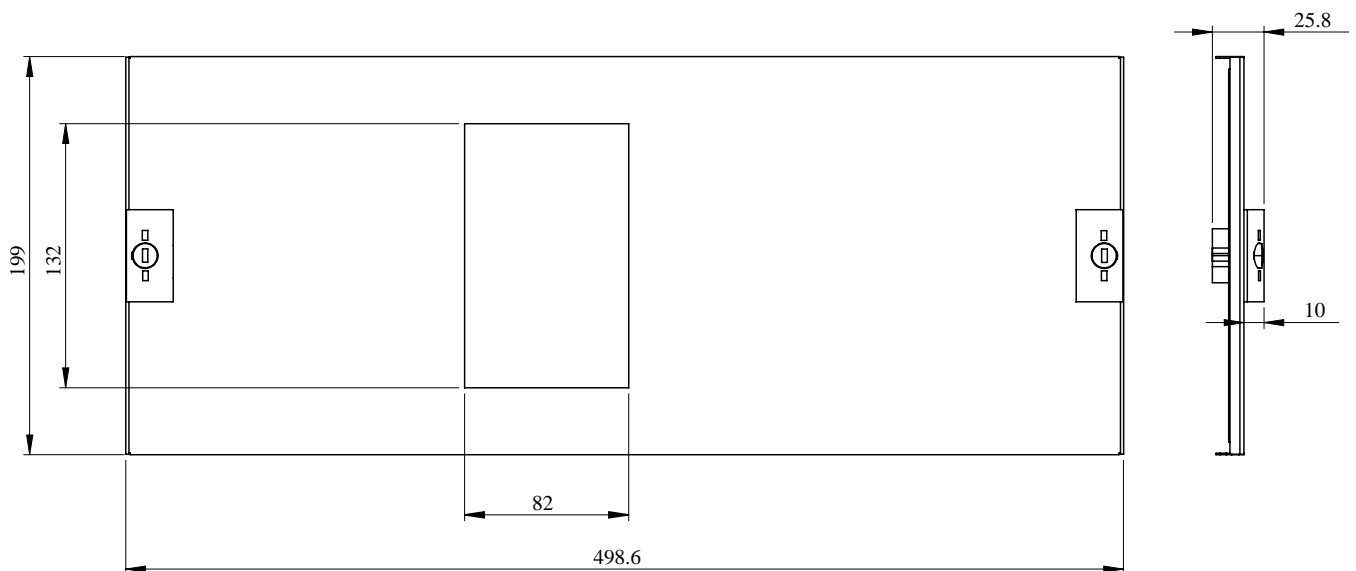

Packing Units

Tip unitate a formei de impachetare 1	PCE
Număr de produse în pachet	1
Greutate colet(Lbs)	789 g
Înălțimea formei de impachetare 1	3 cm
Latimea formei de impachetare 1	21,5 cm
Lungimea formei de impachetare 1	51,4 cm

Garanție contractuală

Garantie	18 luni
----------	---------

Dimensiuni

- All dimensions are approximate and are in mm.
- Also see technical documentation.