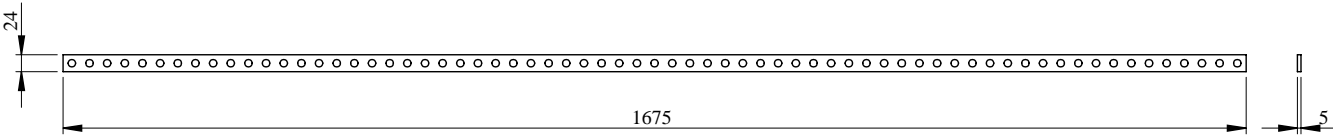

Dimensiuni

- All dimensions are approximate and are in mm.
- Also see technical documentation.