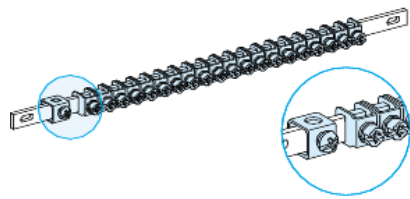

Fișă tehnică produs

Specificatii

Cleme prindere BAR 35²/40 L450 LINERGY

LVS04200

Principal

Gama	Linergy
Gama de produse	Linergy
Tip produs sau componenta	Bara
Nume produs	Linergy TB
Accesorii / piese separate	Accesorii de împământare
Compatibilitate gama	PrismaSeT G carcasa PrismaSeT P dulap
Echipament furnizat	40 de cleme Terminal 35 mm ²

Suplimentar

Descrierea instalatiei	Carcasa de podea 600 mm Carcasa cu montare pe perete 600 mm Firida 650 mm Carcasa pachet 550 mm
Cantitate pe set	Set de 1
Lungime	450 mm
Latime	13 mm
Adancime	12 mm
Greutate neta	0,36 kg
Culoare	Natural