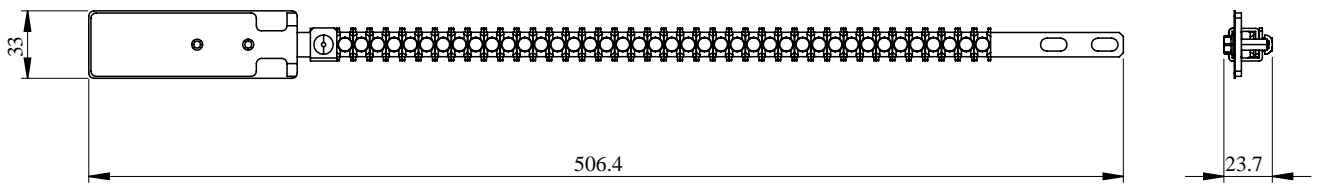

Suplimentar

Descrierea instalatiei	Carcasa de podea 600 mm Carcasa cu montare pe perete 600 mm Firida 650 mm Carcasa pachet 550 mm
Cantitate pe set	Set de 1
Lungime	450 mm
Latime	13 mm
Adancime	12 mm
Greutate neta	0,36 kg
Culoare	Natural

Unitati de ambalare

Tip unitate a formei de împachetare 1	PCE
Număr de produse în pachet	1
Greutate colet(Lbs)	350 g
Inaltimea formei de împachetare 1	2,5 cm
Latimea formei de împachetare 1	1,7 cm
Lungimea formei de împachetare 1	50,5 cm
Tip unitate a formei de împachetare 2	BAG

Numar de unitati in forma de impachetare 2	10
Greutatea formei de impachetare 2	3,667 kg
Inaltimea formei de impachetare 2	6,5 cm
Latimea formei de impachetare 2	12 cm
Lungimea formei de impachetare 2	56 cm
Tip unitate a formei de impachetare 3	CAR
Numar de unitati in forma de impachetare 3	60
Greutatea formei de impachetare 3	22,561 kg
Inaltimea formei de impachetare 3	12,5 cm
Latimea formei de impachetare 3	39 cm
Lungimea formei de impachetare 3	58 cm

Garanție contractuală

Garantie	18 luni
----------	---------

Dimensiuni

- All dimensions are approximate and are in mm.
- Also see technical documentation.