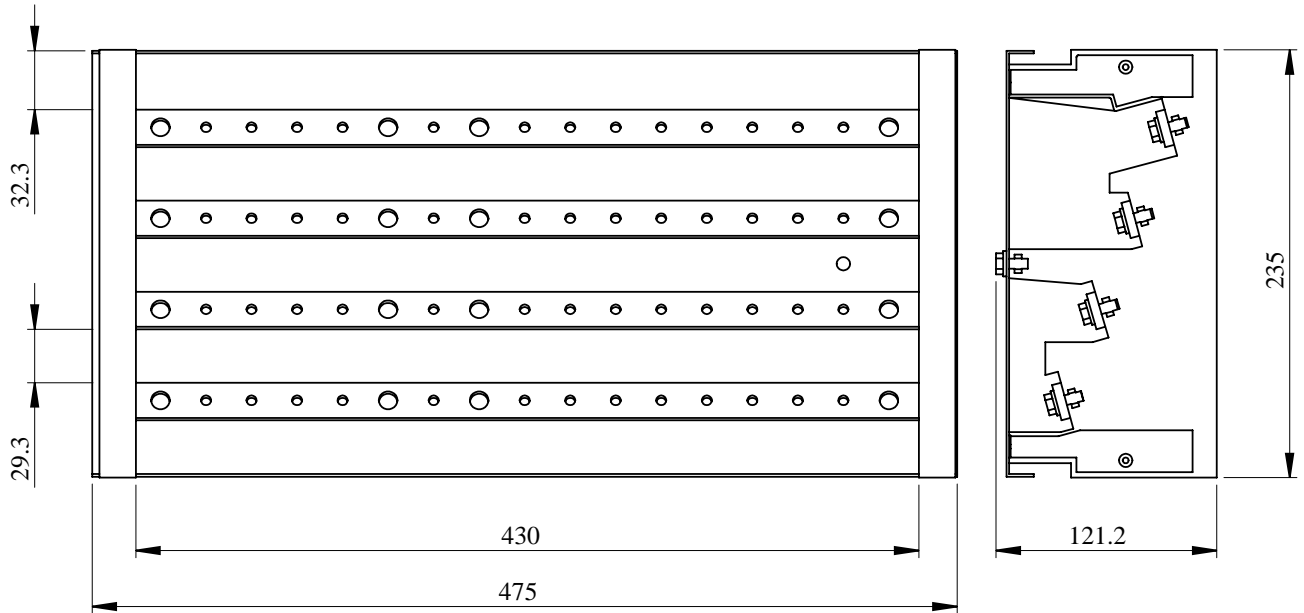

Fișă tehnică produs

Specificatii

LINERGY BS 4P Supraetajata BB 250A 52 gauri

LVS04053

Principal

Gama	Linergy
Gama de produse	Linergy
Tip produs sau componenta	Bloc de distributie in mai multe etaje
Nume produs	Linergy BS
Compatibilitate gama	PrismaSeT G carcasa PrismaSeT P carcasa
Compatibilitate produs	Cabinet Spacial
Grad de protectie IP	IPxx B

Suplimentar

Suport de montare	Placa spate plina Montant Prisma
Mod de montare	Orizontal Vertical
Descriere poli	4P
[Ue] tensiune nominala de functionare	440 V c.a.
[Ui] tensiune nominala de izolatie	750 V c.a.
[Uimp] tensiune nominala de tinere la impuls	8 kV
[Ie] curent nominal de utilizare	250 A
[In] curent nominal	250 A la 40 °C
[Icw] curent nominal de scurtcircuit admisibil	13 kA pentru 1 s
[Ipk] curent nominal de tinere la varf	30 kA
I ² t la activare	169000000 A ² .s
Sectiune transversala a barei colectoare	20 x 5 mm
Conexiuni - borne	Alimentare papuc sertizat 50 mm ² Alimentare bare flexibile, 20 x 3 mm Distributie gauri M6 (fază) , 13 x 1...50 mm ²
Inaltime	235 mm
Latime	470 mm

Adancime	115 mm
Greutate neta	3,2 kg

Mediu

Standarde	IEC 61439-1, interiorul carcasei IEC 61439-2, interiorul carcasei
Certificari produs	ASTA

Unitati de ambalare

Tip unitate a formei de impachetare 1	PCE
Număr de produse în pachet	1
Greutate colet(Lbs)	3,04 kg
Inaltimea formei de impachetare 1	16 cm
Latimea formei de impachetare 1	26 cm
Lungimea formei de impachetare 1	55 cm
Tip unitate a formei de impachetare 2	P12
Numar de unitati in forma de impachetare 2	30
Greutatea formei de impachetare 2	102 kg
Inaltimea formei de impachetare 2	92 cm
Latimea formei de impachetare 2	80 cm
Lungimea formei de impachetare 2	120 cm

Garanție contractuală

Garantie	18 luni
----------	---------

Dimensiuni

- All dimensions are approximate and are in mm.
- Also see technical documentation.