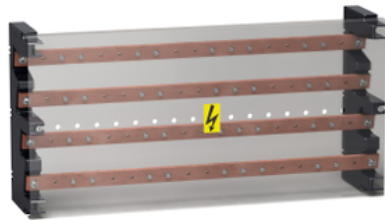

Fișă tehnică produs

Specificatii

LINERGY BS 4P Supraetajata BB 250A 52 gauri

LVS04053

Principal

Gama	Linergy
Gama de produse	Linergy
Tip produs sau componenta	Bloc de distributie in mai multe etaje
Nume produs	Linergy BS
Compatibilitate gama	PrismaSeT G carcasa PrismaSeT P carcasa
Compatibilitate produs	Cabinet Spacial
Grad de protectie IP	IPxx B

Suplimentar

Suport de montare	Placa spate plina Montant Prisma
Mod de montare	Orizontal Vertical
Descriere poli	4P
[Ue] tensiune nominala de functionare	440 V c.a.
[Ui] tensiune nominala de izolatie	750 V c.a.
[Uimp] tensiune nominala de tinere la impuls	8 kV
[Ie] curent nominal de utilizare	250 A
[In] curent nominal	250 A la 40 °C
[Icw] curent nominal de scurtcircuit admisibil	13 kA pentru 1 s
[Ipk] curent nominal de tinere la varf	30 kA
I ² t la activare	169000000 A ² .s
Sectiune transversala a barei colectoare	20 x 5 mm
Conexiuni - borne	Alimentare papuc sertizat 50 mm ² Alimentare bare flexibile, 20 x 3 mm Distributie gauri M6 (fază) , 13 x 1...50 mm ²
Inaltime	235 mm
Latime	470 mm

Adancime	115 mm
Greutate neta	3,2 kg

Mediu

Standarde	IEC 61439-1, interiorul carcasei IEC 61439-2, interiorul carcasei
Certificari produs	ASTA

Unitati de ambalare

Tip unitate a formei de impachetare 1	PCE
Număr de produse în pachet	1
Greutate colet(Lbs)	3,04 kg
Inaltimea formei de impachetare 1	16 cm
Latimea formei de impachetare 1	26 cm
Lungimea formei de impachetare 1	55 cm
Tip unitate a formei de impachetare 2	P12
Numar de unitati in forma de impachetare 2	30
Greutatea formei de impachetare 2	102 kg
Inaltimea formei de impachetare 2	92 cm
Latimea formei de impachetare 2	80 cm
Lungimea formei de impachetare 2	120 cm