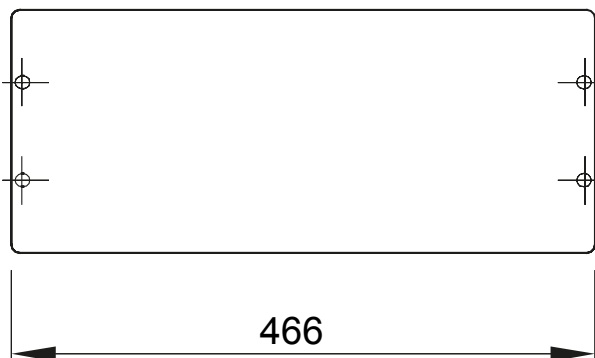

DIMENSIONAL

TECHNICAL SYMBOLOGY

STANDARDS/APPROVALS