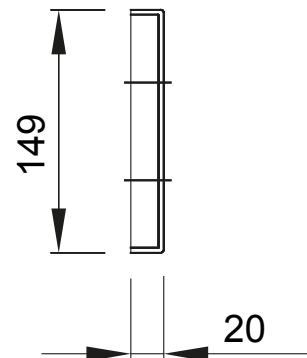

Accesorii și elemente complementare pentru tablourile de distribuție și automatizare gama 46.

| | | | |
|----------------------------|---------------------|---------------------|---------------------|
| Culoare | Gri RAL 7035 | Caracteristici | - Fără halogen |
| Asamblare | Rapid și ușor rapid | Înălțime | 1 Modul |
| Pentru plăci standard (mm) | 515 | Accesorii furnizate | Accesorii de fixare |
| Adecvată pentru | 46QP - 46QM - 46QX | Electrocod | 0303 |

DIMENSIONAL

TECHNICAL SYMBOLOGY

STANDARDS/APPROVALS