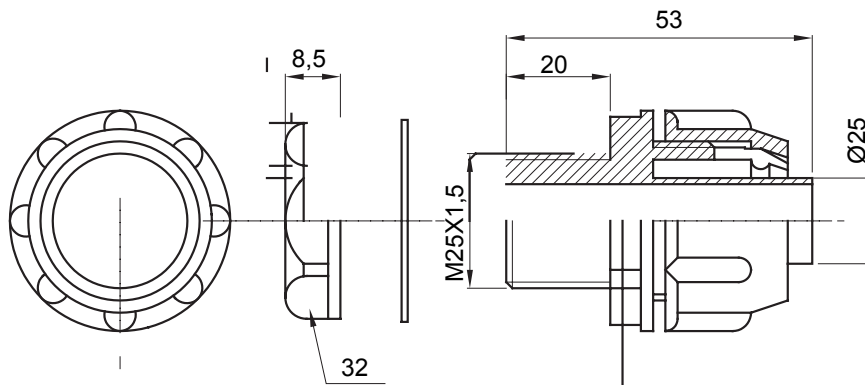

Dispozitiv de cuplare drept și rotativ pentru manta cu grad de protecție IP54.

Culoare	Gri RAL 7035	Grad IP	IP54
Pas ISO	M25x1.5	Manta Ø (mm)	25
Tip	Fix	Electrocod	210

DIMENSIONAL

TECHNICAL SYMBOLOGY

IP

IP54