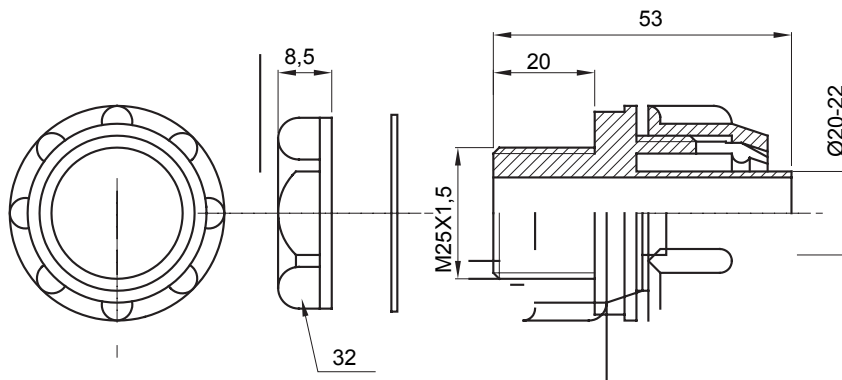

Dispozitiv de cuplare drept și rotativ pentru manta cu grad de protecție IP54.

Culoare	Gri RAL 7035	Grad IP	IP54
Pas ISO	M25x1.5	Manta Ø (mm)	20-22
Tip	Fix	Electrocod	210

### DIMENSIONAL