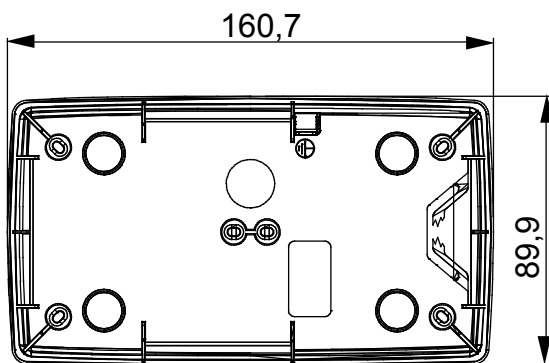

O gamă de panouri de masă, cutii de perete și carcase de perete autoportante potrivite pentru carcasa dispozitivelor modulare ChorusSmart. Cutiile și panourile de perete, disponibile în alb-negru, trebuie să fie completate cu suport ChorusSmart și plăci One. Carcasele autoportante, disponibile în gri RAL 7035, sunt caracterizate în versiunile IP40 și IP55: ambele au decupaje pretăiate, iar versiunea etanșă este prevăzută și cu o ușă cu o membrană UV transparentă. Cutiile și carcasele autoportante sunt proiectate pentru a fi echipate cu un terminal de împământare.

Descriere	2+2 module	Tip	Vertical
Culoare	Negru satinat	Caracteristici	- Fără halogen
Asistență	GW16822	Potrivit pentru farfurii	ONE International
Strângerea șuruburilor de strângere	0.8 Newton/metru	Dim. exterioară LxHxD (mm)	90x161x46
Încercare cu fir incandescent	650 °C	Termo-presiune cu bilă	70 °C
Standard	EN 60670-1	Temperatura de instalare	-5 +60 °C
Electrocod	0110		

### DIMENSIONAL

### TECHNICAL SYMBOLOGY

GWT

650 °C

70 °C