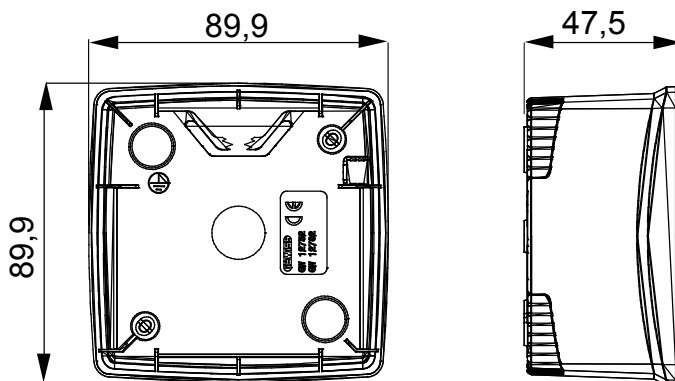

O gamă de panouri de masă, cutii de perete și carcase de perete autoportante potrivite pentru carcasa dispozitivelor modulare ChorusSmart. Cutiile și panourile de perete, disponibile în alb-negru, trebuie să fie completate cu suport ChorusSmart și plăci One. Carcasele autoportante, disponibile în gri RAL 7035, sunt caracterizate în versiunile IP40 și IP55: ambele au decupaje pretăiate, iar versiunea etanșă este prevăzută și cu o ușă cu o membrană UV transparentă. Cutiile și carcasele autoportante sunt proiectate pentru a fi echipate cu un terminal de împământare.

Descriere	2 module	Culoare	Negru satinat
Caracteristici	- Fără halogen	Asistență	GW16822
Potrivit pentru farfurii	ONE International	Strângerea șuruburilor de strângere	0.8 Newton/metru
Dim. exterioară LxHxD (mm)	90x90x46	Încercare cu fir incandescent	650 °C
Termo-presiune cu bilă	70 °C	Standard	EN 60670-1
Temperatura de instalare	-5 +60 °C	Electrocod	0110

### DIMENSIONAL

### TECHNICAL SYMBOLOGY

GWT

650 °C

70 °C