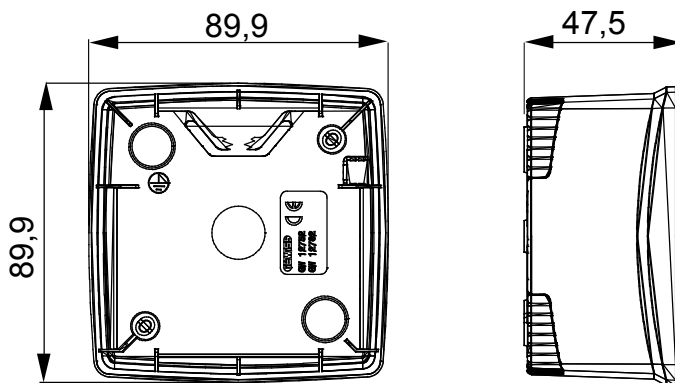

O gamă de panouri de masă, cutii de perete și carcase de perete autoportante potrivite pentru carcasa dispozitivelor modulare ChorusSmart. Cutiile și panourile de perete, disponibile în alb-negru, trebuie să fie completate cu suport ChorusSmart și plăci One. Carcasele autoportante, disponibile în gri RAL 7035, sunt caracterizate în versiunile IP40 și IP55: ambele au decupaje pretăiate, iar versiunea etanșă este prevăzută și cu o ușă cu o membrană UV transparentă. Cutiile și carcasele autoportante sunt proiectate pentru a fi echipate cu un terminal de împământare.

Descriere	2 module	Culoare	Alb satinat
Caracteristici	- Fără halogen	Asistență	GW16822
Potrivit pentru farfurii	ONE International	Strângerea șuruburilor de strângere	0.8 Newton/metru
Dim. exterioară LxHxD (mm)	90x90x46	Încercare cu fir incandescent	650 °C
Termo-presiune cu bilă	70 °C	Standard	EN 60670-1
Temperatura de instalare	-5 +60 °C	Electrocod	0110

DIMENSIONAL

TECHNICAL SYMBOLOGY

GWT

650 °C

70 °C

STANDARDS/APPROVALS