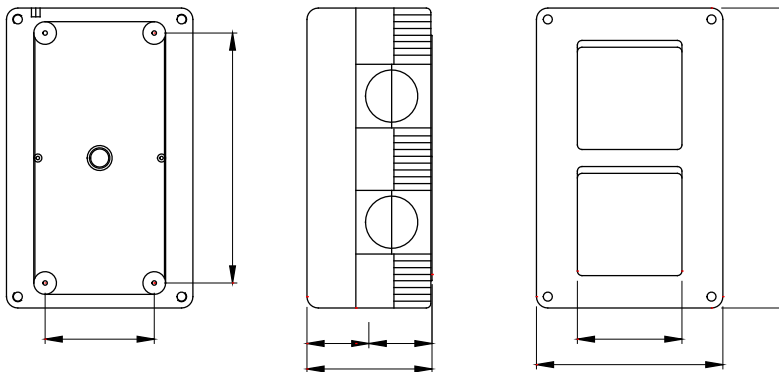

Un sistem complet, versatil de containere modulare, perfect integrabile în gama de SISTEME casnice și capabile să îndeplinească cerințele ridicate de instalare de protecție ale sectoarelor rezidențial, comercial și industrial. Gama 27 COMBI este disponibilă atât în versiunea IP40, cât și în versiuni etanșe cu grad de protecție IP55, IP65 și IP66, recomandate pentru toate aplicațiile în aer liber care sunt supuse unor condiții atmosferice extreme.

Descriere	4 module	Culoare	Gri RAL 7035
Nr. orificii de asamare Ø23	8 pe laturi / 1 în partea de jos	Tip de orificii knock-out	Demontabil cu unealtă
Grad IP	IP40	Clasa de izolație	II
Rezistență mecanică	IK07	Configurare	Modul 2 x 2
Pre-aranjament compartiment	1	Caracteristici	- Fără halogen
Șuruburi capac	Oțel rezistent la coroziune	Strângerea șuruburilor de strângere	0.8 Newton/metru
Dim. exterioară LxHxD (mm)	82x132x55	Test de încercare cu fir incandescent	650 °C
Termo-presiune cu bilă	70 °C	Standard	EN 60670-1
Temperatura de instalare	-25 +60 °C	Electrocod	0212

### DIMENSIONAL