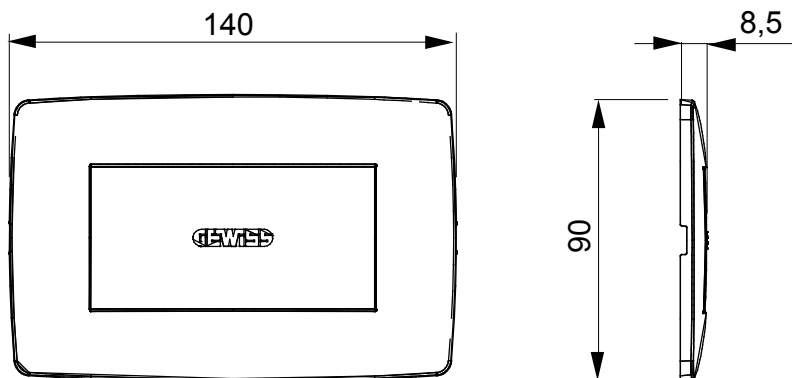

Gama de plăci de uz casnic ChoruSmart, realizate într-o mare varietate de forme, culori, materiale și finisaje. Include cinci forme diferite (UNA, Geo, EGO, LUX, ICE ȘI ICE Touch) pentru cutii dreptunghiulare cu o capacitate de până la 12 module și trei forme diferite (UNA International, GEO International și LUX International) potrivite pentru cutii rotunde/pătrate, atât simple, cât și combinate în configurații orizontale sau verticale, cu o capacitate de 2 până la 2+2+2+2 module. Toate plăcile de uz casnic DIN seria ChoruSmart utilizează aceleași suporturi, fără a fi nevoie de adaptoare suplimentare. Gama include, de asemenea, plăci goale, plăci etanșe IP55 și plăci de contur.

Descriere	4 module	Culoare	Alb lucios
Material	Tehnopolimer	Caracteristici	- Fără halogen
Pentru codurile de asistență	GW16804, GW16804N	Pentru cutie	Dreptunghi
Încercare cu fir incandescent	650 °C	Termo-presiune cu bilă	70 °C
Standard	EN 60669-1	Electrocod	0110

### DIMENSIONAL

### TECHNICAL SYMBOLOGY

GWT

650 °C

70 °C