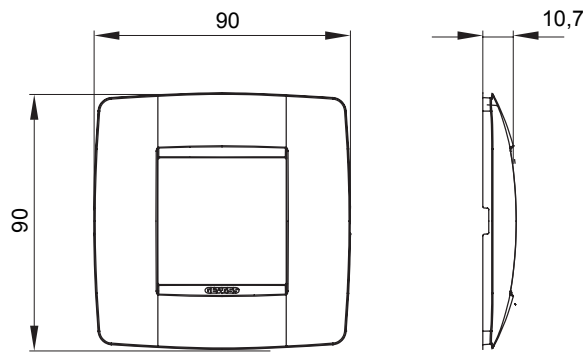

Gama de panouri de uz casnic ChoruSmart, realizate într-o mare varietate de forme, culori, materiale și finisaje. Include cinci forme diferite (ONE, GEO, EGO, LUX, ICE și ICE Touch) pentru doze dreptunghiulare cu o capacitate de până la 12 module și trei forme diferite (UNA International, GEO International și LUX International) potrivite pentru doze rotunde/pătrate, atât simple, cât și combinate în configurații orizontale sau verticale, cu o capacitate de 2 până la 2+2+2 module. Toate panourile de uz casnic din seria ChoruSmart utilizează aceleași suporturi, fără a fi nevoie de adaptoare suplimentare. Gama include, de asemenea, panouri goale, panouri etanșe cu grad de protecție IP55 și panouri de contur.

Familie	ONE International	Descriere	2 module
Culoare	Negru satinat	Material	Tehnopolimer
Finisaj	Finisaj opac	Pentru codurile de asistență	GW16821, GW16822, GW16823
Pentru cutie	Rotund/pătrat	Încercare cu fir incandescent	650 °C
Termo-presiune cu bilă	70 °C	Standard	EN 60669-1
Electrocod	0110		

### DIMENSIONAL