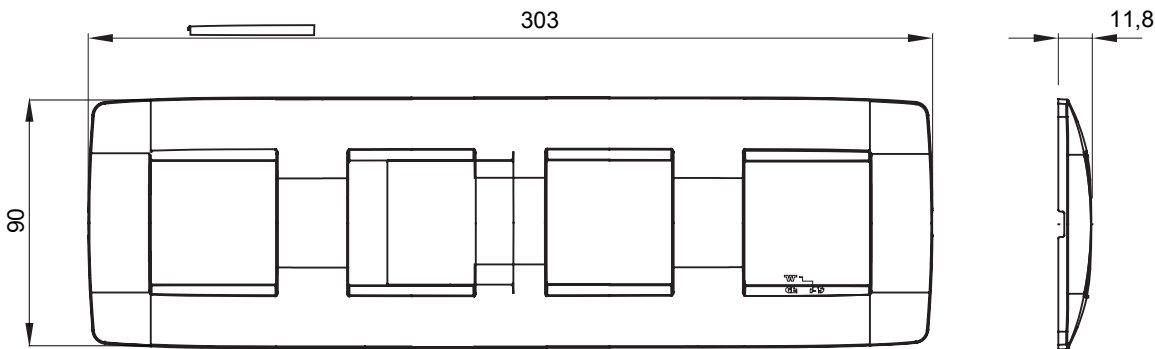

Gama de panouri de uz casnic ChoruSmart, realizate într-o mare varietate de forme, culori, materiale și finisaje. Include cinci forme diferite (ONE, GEO, EGO, LUX, ICE și ICE Touch) pentru doze dreptunghiulare cu o capacitate de până la 12 module și trei forme diferite (UNA International, GEO International și LUX International) potrivite pentru doze rotunde/pătrate, atât simple, cât și combinate în configurații orizontale sau verticale, cu o capacitate de 2 până la 2+2+2+2 module. Toate panourile de uz casnic din seria ChoruSmart utilizează aceleași suporturi, fără a fi nevoie de adaptoare suplimentare. Gama include, de asemenea, panouri goale, panouri etanșe cu grad de protecție IP55 și panouri de contur.

Familie	ONE International	Descriere	2+2+2+2 module
Tip	Orizontal	Culoare	Alb
Material	Tehnopolimer	Finisaj	Lucios
Pentru codurile de asistență	GW16821, GW16822, GW16823	Pentru cutie	Rotund/pătrat
Încercare cu fir incandescent	650 °C	Termo-presiune cu bilă	70 °C
Standard	EN 60669-1	Electrocod	0110

### DIMENSIONAL