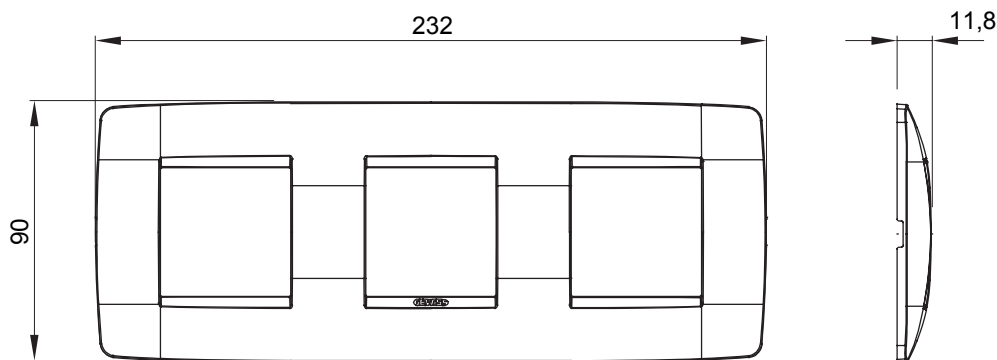

DIMENSIONAL

TECHNICAL SYMBOLOGY

STANDARDS/APPROVALS