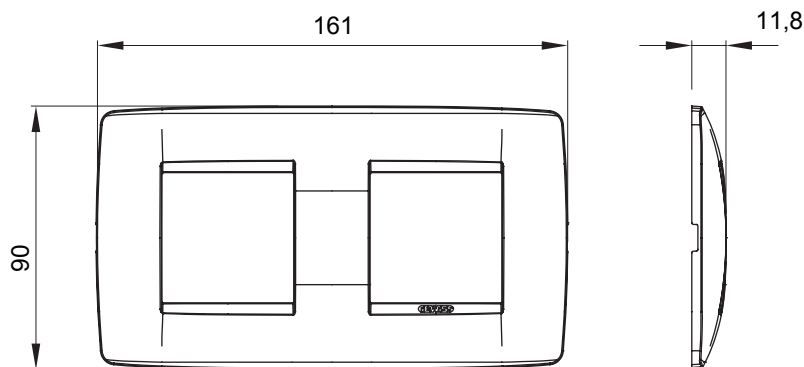

DIMENSIONAL

TECHNICAL SYMBOLOGY

STANDARDS/APPROVALS