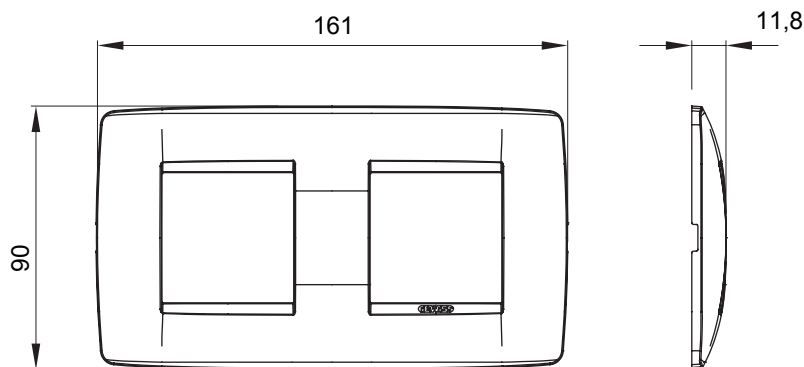

Gama de panouri de uz casnic ChoruSmart, realizate într-o mare varietate de forme, culori, materiale și finisaje. Include cinci forme diferite (ONE, GEO, EGO, LUX, ICE și ICE Touch) pentru doze dreptunghiulare cu o capacitate de până la 12 module și trei forme diferite (UNA International, GEO International și LUX International) potrivite pentru doze rotunde/pătrate, atât simple, cât și combinate în configurații orizontale sau verticale, cu o capacitate de 2 până la 2+2+2+2 module. Toate panourile de uz casnic din seria ChoruSmart utilizează aceleași suporturi, fără a fi nevoie de adaptoare suplimentare. Gama include, de asemenea, panouri goale, panouri etanșe cu grad de protecție IP55 și panouri de contur.

Familie	ONE International	Descriere	2+2 module
Tip	Orizontal	Culoare	Toner negru
Material	Tehnopolimer	Finisaj	Lucios
Pentru codurile de asistență	GW16821, GW16822, GW16823	Pentru cutie	Rotund/pătrat
Încercare cu fir incandescent	650 °C	Termo-presiune cu bilă	70 °C
Standard	EN 60669-1	Electrocod	0110

DIMENSIONAL

TECHNICAL SYMBOLOGY

STANDARDS/APPROVALS