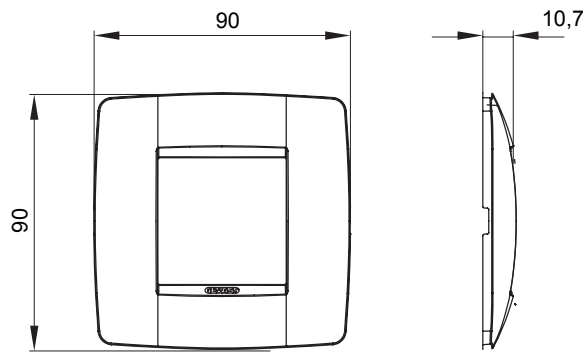

DIMENSIONAL

TECHNICAL SYMBOLOGY

STANDARDS/APPROVALS