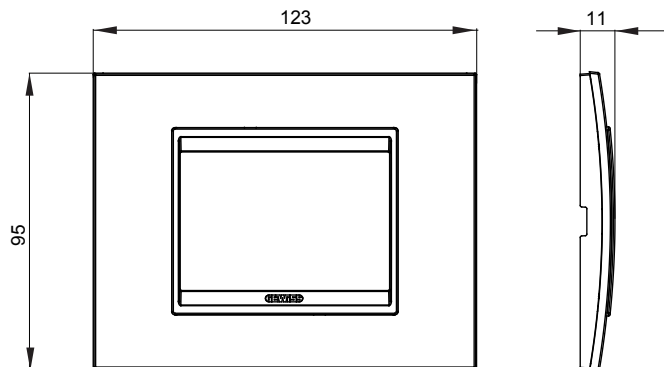

Gama de panouri de uz casnic ChoruSmart, realizate într-o mare varietate de forme, culori, materiale și finisaje. Include cinci forme diferite (ONE, GEO, EGO, LUX, ICE și ICE Touch) pentru doze dreptunghiulare cu o capacitate de până la 12 module și trei forme diferite (UNA International, GEO International și LUX International) potrivite pentru doze rotunde/pătrate, atât simple, cât și combinate în configurații orizontale sau verticale, cu o capacitate de 2 până la 2+2+2+2 module. Toate panourile de uz casnic din seria ChoruSmart utilizează aceleași suporturi, fără a fi nevoie de adaptoare suplimentare. Gama include, de asemenea, panouri goale, panouri etanșe cu grad de protecție IP55 și panouri de contur.

Familie	LUX	Descriere	3 module
Culoare	Stejar deschis	Material	Lumină wood
Finisaj	Finisaj opac	Pentru codurile de asistență	GW16803, GW16803N
Încercare cu fir incandescent	650 °C	Termo-presiune cu bilă	70 °C
Standard	EN 60669-1	Electrocod	0110

DIMENSIONAL

TECHNICAL SYMBOLOGY

STANDARDS/APPROVALS