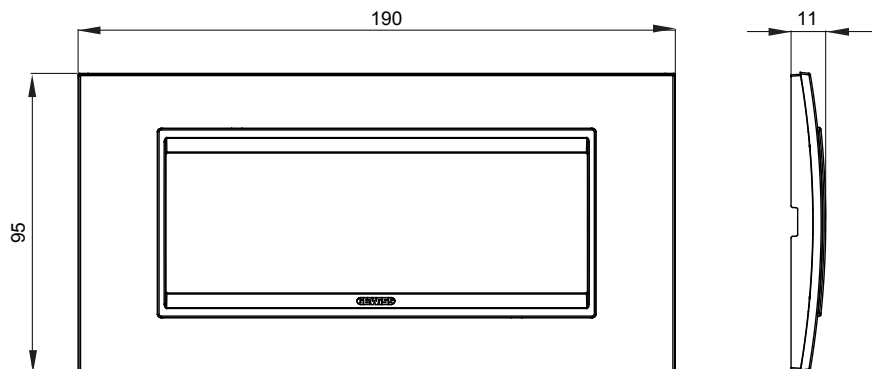

DIMENSIONAL

TECHNICAL SYMBOLOGY

STANDARDS/APPROVALS