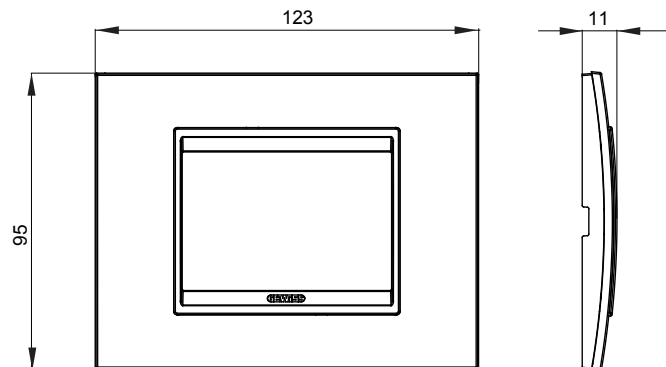

Gama de panouri de uz casnic ChoruSmart, realizate într-o mare varietate de forme, culori, materiale și finisaje. Include cinci forme diferite (ONE, GEO, EGO, LUX, ICE și ICE Touch) pentru doze dreptunghiulare cu o capacitate de până la 12 module și trei forme diferite (UNA International, GEO International și LUX International) potrivite pentru doze rotunde/pătrate, atât simple, cât și combinate în configurații orizontale sau verticale, cu o capacitate de 2 până la 2+2+2+2 module. Toate panourile de uz casnic din seria ChoruSmart utilizează aceleași suporturi, fără a fi nevoie de adaptoare suplimentare. Gama include, de asemenea, panouri goale, panouri etanșe cu grad de protecție IP55 și panouri de contur.

Familie	LUX	Descriere	3 module
Culoare	Aluminiu lustruit lavy	Material	Metal
Finisaj	Finisaj opac	Pentru codurile de asistență	GW16803, GW16803N
Încercare cu fir incandescent	650 °C	Termo-presiune cu bilă	70 °C
Standard	EN 60669-1	Electrocod	0110

DIMENSIONAL

TECHNICAL SYMBOLOGY

STANDARDS/APPROVALS