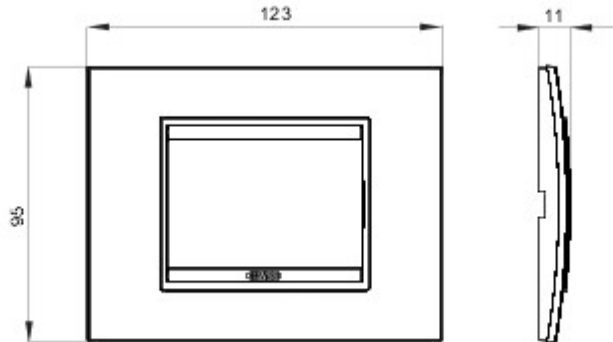

Gamă de rame pentru aparate cablate Chorus, realizate într-o gamă variată de forme, culori materiale și finisaje. Include șase forme diferite (ONE, GEO, LUX, FLAT, ART și ICE) pentru doze dreptunghiulare cu până la 12 module și trei forme diferite (ONE International, GEO International și LUX International) adecvate pentru doze rotunde/pătrate, cu modularitate orizontală/verticală simplă sau multiplă, de la 2 la 2+2+2+2 module. Toate ramele din aparatele cablate Chorus utilizează aceleași suporturi, fără a necesita adaptoare suplimentare. De asemenea, gama include module oarbe, rame etanșe IP55 și rame ornament autoportante pentru profiluri și panouri.

Familie	LUX	Descriere	3 modul
Culoare	Natural reflection	Material	Sticlă
Finisare	Finisaj mat	Pentru montaj suport	GW16803, GW16803N
Glow test conductori	650 °C	Termo-presiune cu bilă	70 °C
Standard	EN 60669-1	Electrocod	0110

### DIMENSIONAL