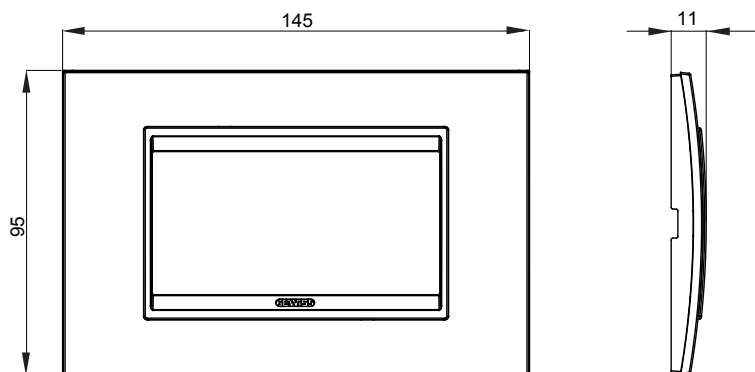

Gama de panouri de uz casnic ChoruSmart, realizate într-o mare varietate de forme, culori, materiale și finisaje. Include cinci forme diferite (ONE, GEO, EGO, LUX, ICE și ICE Touch) pentru doze dreptunghiulare cu o capacitate de până la 12 module și trei forme diferite (UNA International, GEO International și LUX International) potrivite pentru doze rotunde/pătrate, atât simple, cât și combinate în configurații orizontale sau verticale, cu o capacitate de 2 până la 2+2+2+2 module. Toate panourile de uz casnic din seria ChoruSmart utilizează aceleași suporturi, fără a fi nevoie de adaptoare suplimentare. Gama include, de asemenea, panouri goale, panouri etanșe cu grad de protecție IP55 și panouri de contur.

Familie	LUX	Descriere	4 module
Culoare	Aluminiu monocrom	Material	Metal
Finisaj	Finisaj opac	Pentru codurile de asistență	GW16804, GW16804N
Încercare cu fir incandescent	650 °C	Termo-presiune cu bilă	70 °C
Standard	EN 60669-1	Electrocod	0110

DIMENSIONAL

TECHNICAL SYMBOLOGY

STANDARDS/APPROVALS