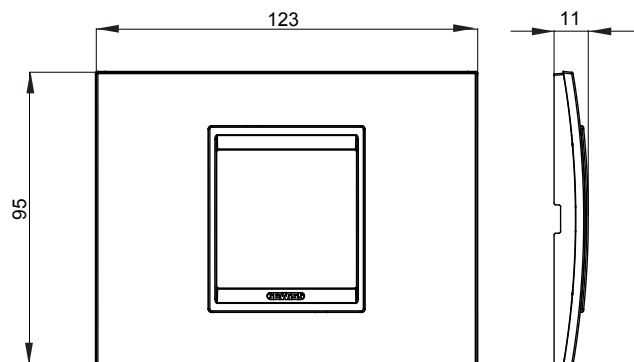

Gama de panouri de uz casnic ChoruSmart, realizate într-o mare varietate de forme, culori, materiale și finisaje. Include cinci forme diferite (ONE, GEO, EGO, LUX, ICE și ICE Touch) pentru doze dreptunghiulare cu o capacitate de până la 12 module și trei forme diferite (UNA International, GEO International și LUX International) potrivite pentru doze rotunde/pătrate, atât simple, cât și combinate în configurații orizontale sau verticale, cu o capacitate de 2 până la 2+2+2+2 module. Toate panourile de uz casnic din seria ChoruSmart utilizează aceleași suporturi, fără a fi nevoie de adaptoare suplimentare. Gama include, de asemenea, panouri goale, panouri etanșe cu grad de protecție IP55 și panouri de contur.

Familie	LUX	Descriere	2 module
Culoare	Aluminiu monocrom	Material	Metal
Finisaj	Finisaj opac	Pentru codurile de asistență	GW16802, GW16803, GW16803N
Încercare cu fir incandescent	650 °C	Termo-presiune cu bilă	70 °C
Standard	EN 60669-1	Electrocod	0110

DIMENSIONAL

TECHNICAL SYMBOLOGY

STANDARDS/APPROVALS