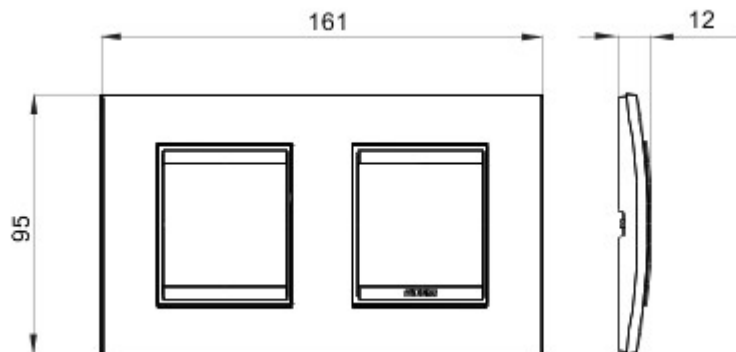

DIMENSIONAL

TECHNICAL SYMBOLOGY

STANDARDS/APPROVALS