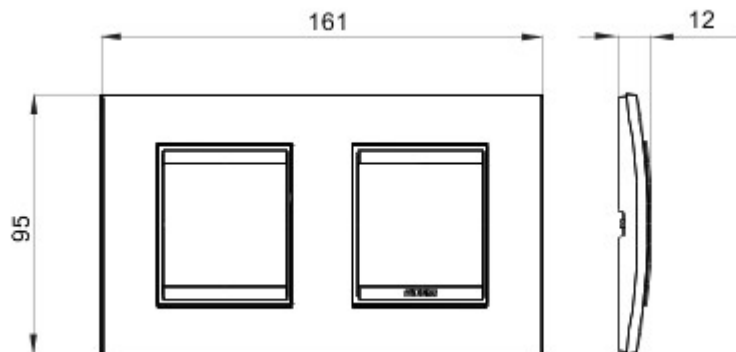

Gamă de rame pentru aparate cablate Chorus, realizate într-o gamă variată de forme, culori materiale și finisaje. Include șase forme diferite (ONE, GEO, LUX, FLAT, ART și ICE) pentru doze dreptunghiulare cu până la 12 module și trei forme diferite (ONE International, GEO International și LUX International) adecvate pentru doze rotunde/pătrate, cu modularitate orizontală/verticală simplă sau multiplă, de la 2 la 2+2+2+2 module. Toate ramele din aparatele cablate Chorus utilizează aceleași suporturi, fără a necesita adaptoare suplimentare. De asemenea, gama include module oarbe, rame etanșe IP55 și rame ornament autoportante pentru profiluri și panouri.

Familie	LUX Internațional	Descriere	2+2 module
Tip	Orizontal	Culoare	Monochrome satin black
Material	Metal	Finisare	Finisaj mat
Pentru montaj suport	GW16821, GW16822, GW16823, GW16821N, GW16822N	Glow test conductori	650 °C
Termo-presiune cu bilă	70 °C	Standard	EN 60669-1
Electrocod	0110		

DIMENSIONAL

TECHNICAL SYMBOLOGY

STANDARDS/APPROVALS