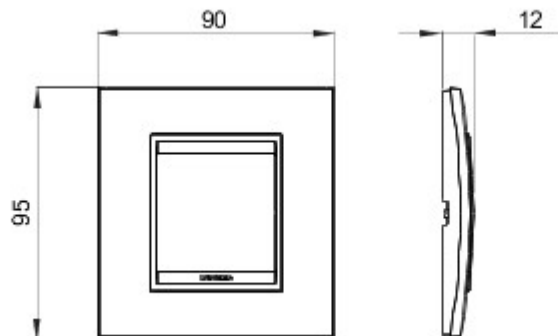

DIMENSIONAL

TECHNICAL SYMBOLOGY

STANDARDS/APPROVALS