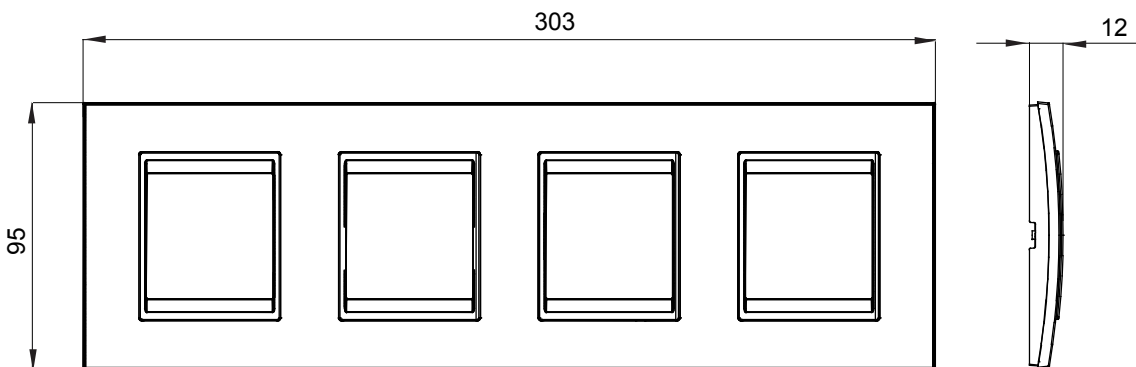

Gama de panouri de uz casnic ChoruSmart, realizate într-o mare varietate de forme, culori, materiale și finisaje. Include cinci forme diferite (ONE, GEO, EGO, LUX, ICE și ICE Touch) pentru doze dreptunghiulare cu o capacitate de până la 12 module și trei forme diferite (UNA International, GEO International și LUX International) potrivite pentru doze rotunde/pătrate, atât simple, cât și combinate în configurații orizontale sau verticale, cu o capacitate de 2 până la 2+2+2+2 module. Toate panourile de uz casnic din seria ChoruSmart utilizează aceleași suporturi, fără a fi nevoie de adaptoare suplimentare. Gama include, de asemenea, panouri goale, panouri etanșe cu grad de protecție IP55 și panouri de contur.

Familie	LUX International	Descriere	2+2+2+2 module
Tip	Orizontal	Culoare	Toner negru
Material	Tehnopolimer	Finisaj	Lucios
Pentru codurile de asistență	GW16821, GW16822, GW16823	Încercare cu fir incandescent	650 °C
Termo-presiune cu bilă	70 °C	Standard	EN 60669-1
Electrocod	0110		

DIMENSIONAL

TECHNICAL SYMBOLOGY

STANDARDS/APPROVALS