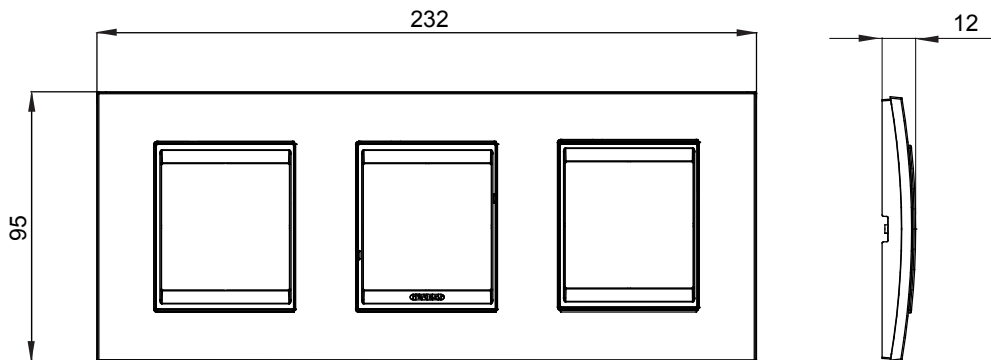

DIMENSIONAL

TECHNICAL SYMBOLOGY

STANDARDS/APPROVALS