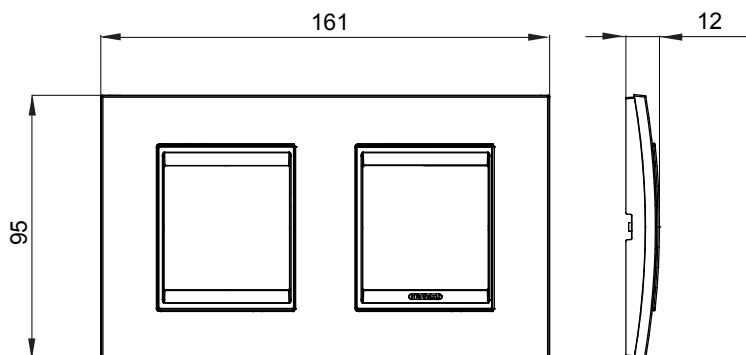

DIMENSIONAL

TECHNICAL SYMBOLOGY

STANDARDS/APPROVALS