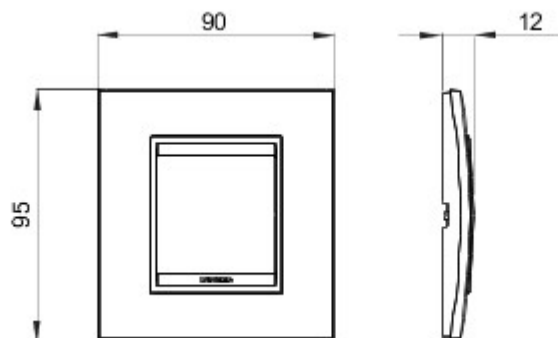

DIMENSIONAL

TECHNICAL SYMBOLOGY

STANDARDS/APPROVALS