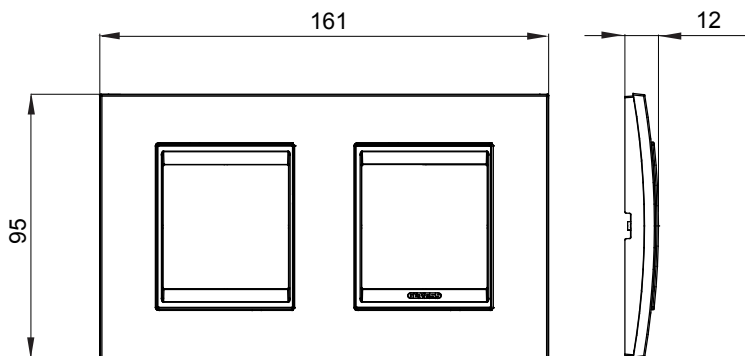

Gama de plăci de uz casnic ChoruSmart, realizate într-o mare varietate de forme, culori, materiale și finisaje. Include cinci forme diferite (UNA, Geo, EGO, LUX, ICE ȘI ICE Touch) pentru cutii dreptunghiulare cu o capacitate de până la 12 module și trei forme diferite (UNA International, GEO International și LUX International) potrivite pentru cutii rotunde/pătrate, atât simple, cât și combinate în configurații orizontale sau verticale, cu o capacitate de 2 până la 2+2+2+2 module. Toate plăcile de uz casnic DIN seria ChoruSmart utilizează aceleași suporturi, fără a fi nevoie de adaptoare suplimentare. Gama include, de asemenea, plăci goale, plăci etanșe IP55 și plăci de contur.

Familie	LUX International	Descriere	2+2 module
Tip	Orizontal	Culoare	Titan
Material	Tehnopolimer	Finisaj	Lucios
Pentru codurile de asistență	GW16821, GW16822, GW16823	Încercare cu fir incandescent	650 °C
Termo-presiune cu bilă	70 °C	Standard	EN 60669-1
Electrocod	0110		

DIMENSIONAL

TECHNICAL SYMBOLOGY

STANDARDS/APPROVALS