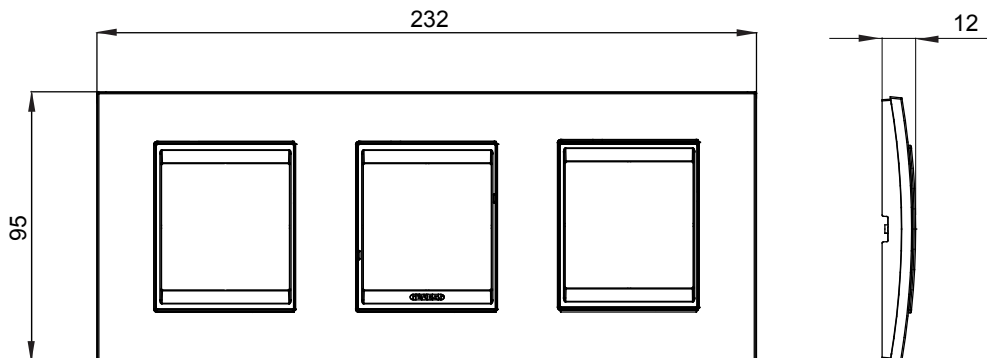

Gama de panouri de uz casnic ChoruSmart, realizate într-o mare varietate de forme, culori, materiale și finisaje. Include cinci forme diferite (ONE, GEO, EGO, LUX, ICE și ICE Touch) pentru doze dreptunghiulare cu o capacitate de până la 12 module și trei forme diferite (UNA International, GEO International și LUX International) potrivite pentru doze rotunde/pătrate, atât simple, cât și combinate în configurații orizontale sau verticale, cu o capacitate de 2 până la 2+2+2+2 module. Toate panourile de uz casnic din seria ChoruSmart utilizează aceleași suporturi, fără a fi nevoie de adaptoare suplimentare. Gama include, de asemenea, panouri goale, panouri etanșe cu grad de protecție IP55 și panouri de contur.

Familie	LUX International	Descriere	2+2+2 module
Tip	Orizontal	Culoare	GRESIE
Material	Tehnopolimer	Finisaj	Lucios
Pentru codurile de asistență	GW16821, GW16822, GW16823	Încercare cu fir incandescent	650 °C
Termo-presiune cu bilă	70 °C	Standard	EN 60669-1
Electrocod	0110		

DIMENSIONAL

TECHNICAL SYMBOLOGY

STANDARDS/APPROVALS