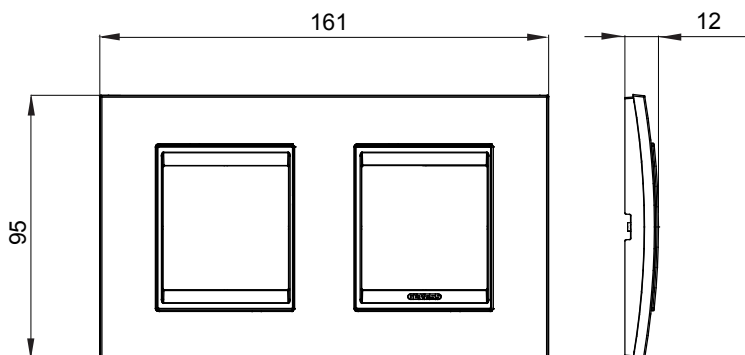

Gama de panouri de uz casnic ChoruSmart, realizate într-o mare varietate de forme, culori, materiale și finisaje. Include cinci forme diferite (ONE, GEO, EGO, LUX, ICE și ICE Touch) pentru doze dreptunghiulare cu o capacitate de până la 12 module și trei forme diferite (UNA International, GEO International și LUX International) potrivite pentru doze rotunde/pătrate, atât simple, cât și combinate în configurații orizontale sau verticale, cu o capacitate de 2 până la 2+2+2+2 module. Toate panourile de uz casnic din seria ChoruSmart utilizează aceleași suporturi, fără a fi nevoie de adaptoare suplimentare. Gama include, de asemenea, panouri goale, panouri etanșe cu grad de protecție IP55 și panouri de contur.

Familie	LUX International	Descriere	2+2 module
Tip	Orizontal	Culoare	GRESIE
Material	Tehnopolimer	Finisaj	Lucios
Pentru codurile de asistență	GW16821, GW16822, GW16823	Încercare cu fir incandescent	650 °C
Termo-presiune cu bilă	70 °C	Standard	EN 60669-1
Electrocod	0110		

DIMENSIONAL

TECHNICAL SYMBOLOGY

STANDARDS/APPROVALS