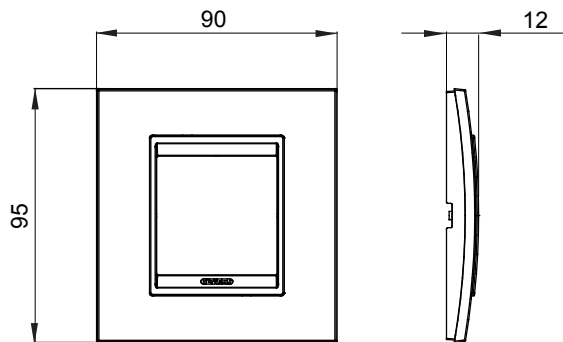

Gama de panouri de uz casnic ChoruSmart, realizate într-o mare varietate de forme, culori, materiale și finisaje. Include cinci forme diferite (ONE, GEO, EGO, LUX, ICE și ICE Touch) pentru doze dreptunghiulare cu o capacitate de până la 12 module și trei forme diferite (UNA International, GEO International și LUX International) potrivite pentru doze rotunde/pătrate, atât simple, cât și combinate în configurații orizontale sau verticale, cu o capacitate de 2 până la 2+2+2+2 module. Toate panourile de uz casnic din seria ChoruSmart utilizează aceleași suporturi, fără a fi nevoie de adaptoare suplimentare. Gama include, de asemenea, panouri goale, panouri etanșe cu grad de protecție IP55 și panouri de contur.

Familie	LUX International	Descriere	2 module
Culoare	GRESIE	Material	Tehnopolimer
Finisaj	Lucios	Pentru codurile de asistență	GW16821, GW16822, GW16823
Încercare cu fir incandescent	650 °C	Termo-presiune cu bilă	70 °C
Standard	EN 60669-1	Electrocod	0110

DIMENSIONAL

TECHNICAL SYMBOLOGY

STANDARDS/APPROVALS