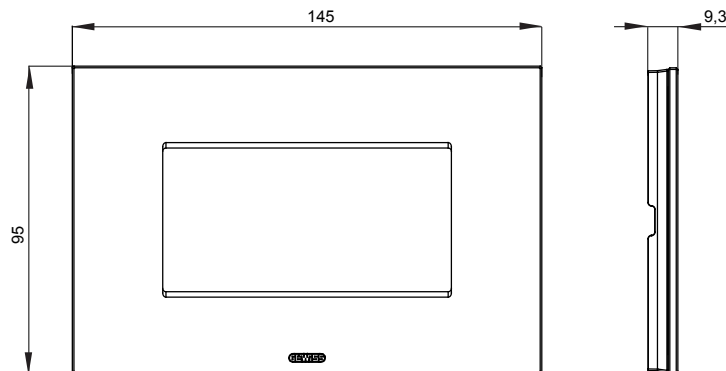

Gama de panouri de uz casnic ChoruSmart, realizate într-o mare varietate de forme, culori, materiale și finisaje. Include cinci forme diferite (ONE, GEO, EGO, LUX, ICE și ICE Touch) pentru doze dreptunghiulare cu o capacitate de până la 12 module și trei forme diferite (UNA International, GEO International și LUX International) potrivite pentru doze rotunde/pătrate, atât simple, cât și combinate în configurații orizontale sau verticale, cu o capacitate de 2 până la 2+2+2+2 module. Toate panourile de uz casnic din seria ChoruSmart utilizează aceleași suporturi, fără a fi nevoie de adaptoare suplimentare. Gama include, de asemenea, panouri goale, panouri etanșe cu grad de protecție IP55 și panouri de contur.

Familie	ICE	Descriere	4 module
Culoare	Bej satinat natural	Material	Sticlă
Finisaj	Lucios	Pentru codurile de asistență	GW16804, GW16804N
Încercare cu fir incandescent	650 °C	Termo-presiune cu bilă	70 °C
Standard	EN 60669-1	Electrocod	0110

### DIMENSIONAL